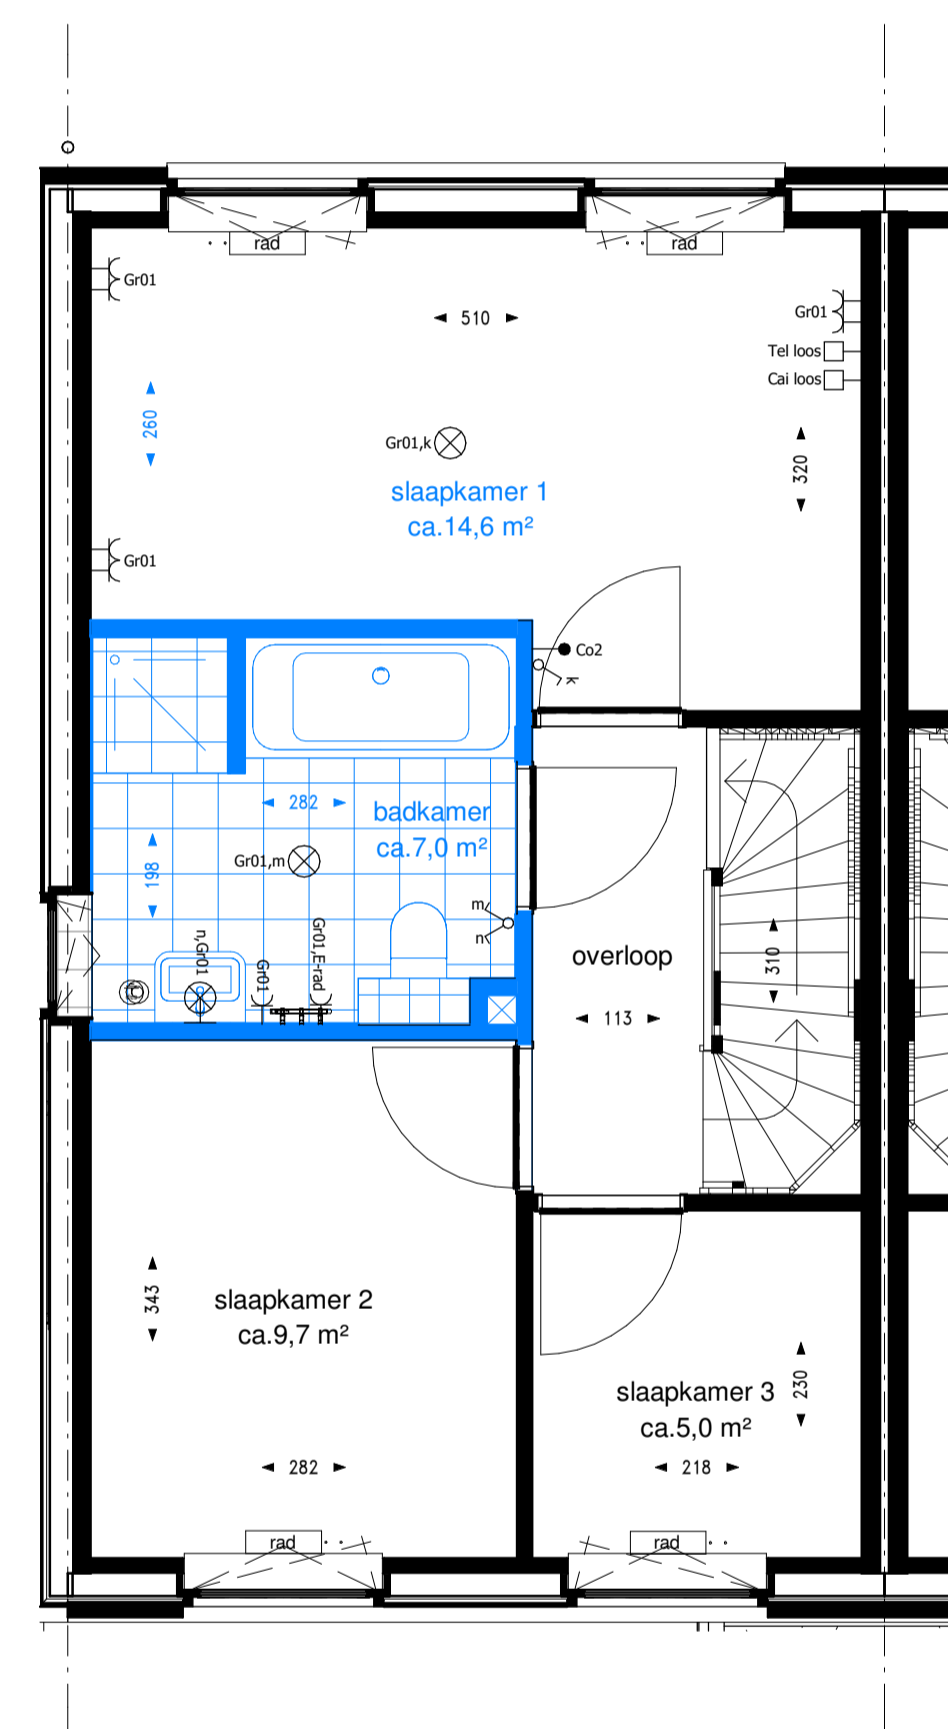

renvooi

-  plafond lichtpunt
-  wand lichtpunt binnen/buiten 1800mm+
-  plafond inbouwspot LED
-  rookmeter op lichtnet, onderling gekoppeld
-  wandcontactdoos met randaarde, enkel 300/1050mm+
-  wandcontactdoos met randaarde, dubbel 300mm+
-  230V aansluiting t.b.v. mechanische ventilatie 1500+
-  enkele schakelaar 1050mm+
-  dubbel schakelaar (serie schakelaar) 1050mm+
-  wisselschakelaar (hotelschakelaar) 1050mm+
-  thermostaat 1500mm+
-  CAI/TEL onbedrade elektrabuis uitkomend in meterkast met trekkoord 300mm+
-  CAI/TEL bedrade elektrabuis uitkomend in meterkast 300mm+
-  onbedrade elektrabuis uitkomend in meterkast met trekkoord
-  aansluiting uitkomend in meterkast aangesloten op een aparte groep, algemeenereid met een wisselschakelaar
-  w.v. wandcontactdoos t.b.v. vloerverwarming pomp 500mm+
-  w.v.w. wandcontactdoos t.b.v. wasmachine/wasdroger 1200mm+
-  w.v. wandcontactdoos t.b.v. MV-unit 1200mm+
-  bel deurbel draadloos 1050mm+
-  ventilatieventiel afvoer (plafond)
-  ventilatieventiel afvoer (wand/knieeschot)
-  ventilatieventiel toevoer (plafond)
-  ventilatieventiel toevoer (wand/knieeschot)
-  elektrische handdoekradiator
-  opstelplaats mv-box
-  radiator
-  verdelers vloerverwarming
-  opstelplaats wasmachine
-  opstelplaats wasdroger
-  gebied waar krijtstreepmethode is toegepast

optie B003: samenvoegen slaapkamer 2 en 3

optie B002: bad
(douche in bad)

optie B001: bad en douche

60 rijwoningen en 16 levensloopwoningen Noorderplassen Almere
Indelingsopties - Woningtypen Bk1s