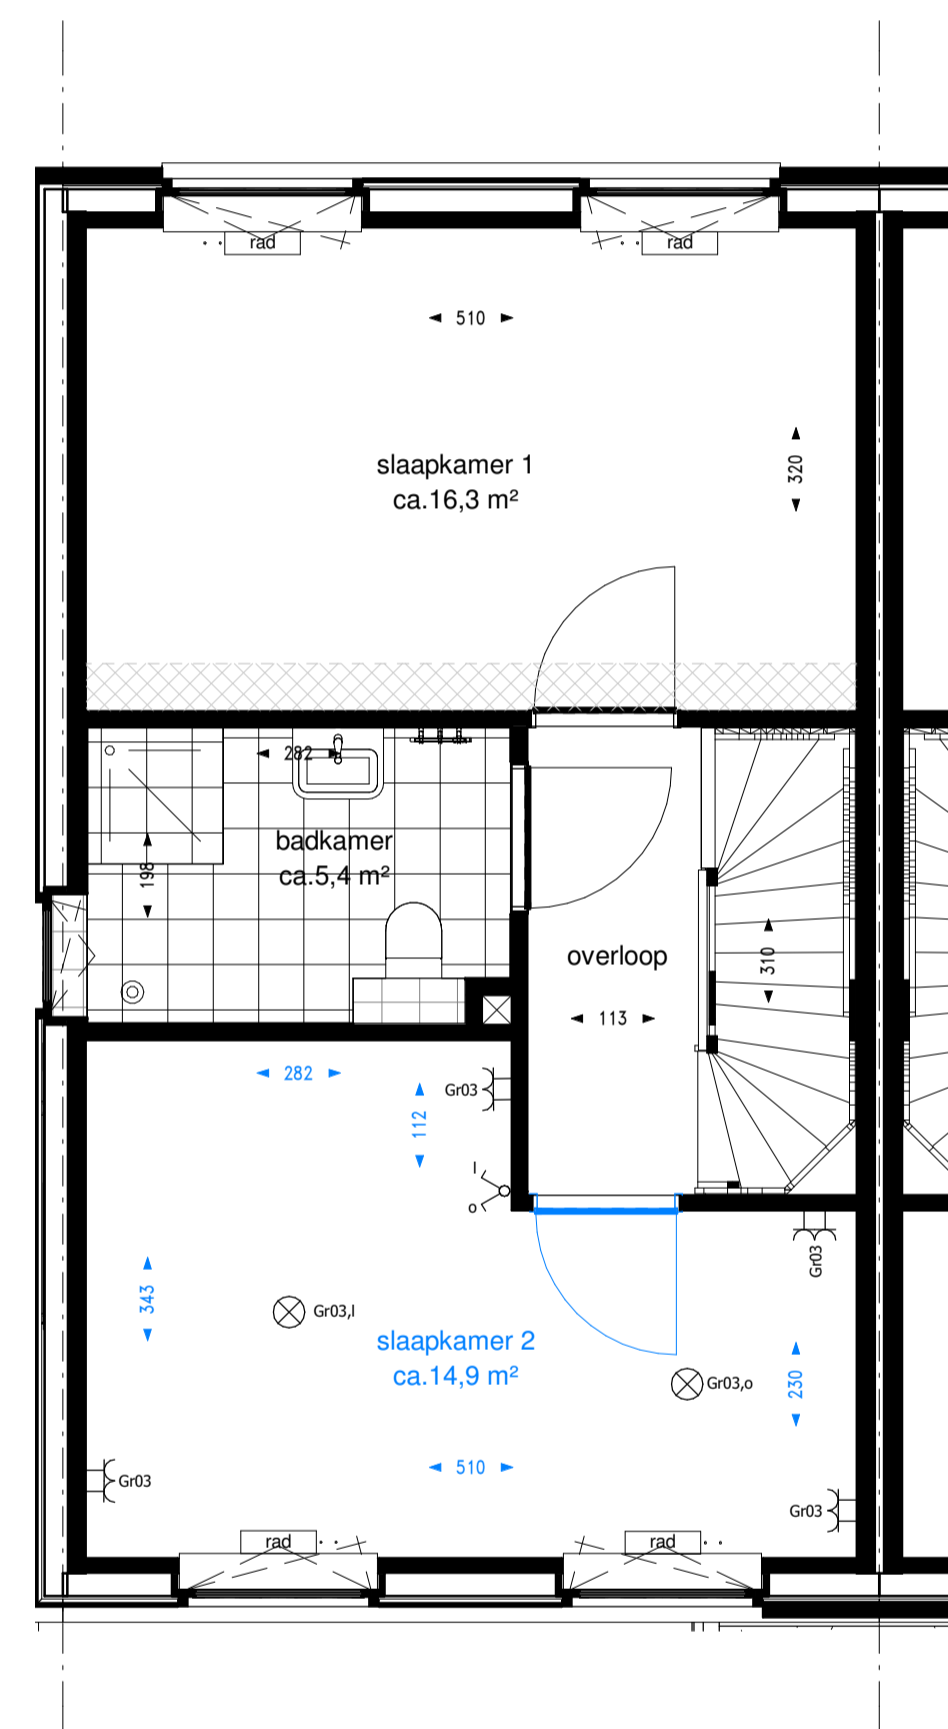

renvooi

-  plafond lichtpunt
-  wand lichtpunt binnen/buiten 1800mm+
-  plafond inbouwspot LED
-  rookmeter op lichtnet, onderling gekoppeld
-  wandcontactdoos met randaarde, enkel 300/1050mm+
-  wandcontactdoos met randaarde, dubbel 300mm+
-  230V aansluiting t.b.v. mechanische ventilatie 1500+
-  enkele schakelaar 1050mm+
-  dubbel schakelaar (serie schakelaar) 1050mm+
-  wisselschakelaar (hotelschakelaar) 1050mm+
-  thermostaat 1500mm+
-  CAI/TEL onbedrade elektrabuis uitkomend in meterkast met trekkoord 300mm+
-  CAI/TEL bedrade elektrabuis uitkomend in meterkast 300mm+
-  onbedrade elektrabuis uitkomend in meterkast met trekkoord
-  aansluiting uitkomend in meterkast aangesloten op een aparte groep, algemeenereid met een wisselschakelaar
-  w.v. wandcontactdoos t.b.v. vloerverwarming pomp 500mm+
-  w.v.w. wandcontactdoos t.b.v. wasmachine/wasdroger 1200mm+
-  w.v. wandcontactdoos t.b.v. MV-unit 1200mm+
-  bel deurbel draadloos 1050mm+
-  ventilatieventiel afvoer (plafond)
-  ventilatieventiel afvoer (wand/knieeschot)
-  ventilatieventiel toevoer (plafond)
-  ventilatieventiel toevoer (wand/knieeschot)
-  elektrische handdoekradiator
-  opstelplaats mv-box
-  radiator
-  verdelers vloerverwarming
-  opstelplaats wasmachine
-  opstelplaats wasdroger
-  gebied waar krijtstreepmethode is toegepast

optie B003: samenvoegen slaapkamer 2 en 3

optie B002: bad
(douche in bad)

optie B001: bad en douche

60 rijwoningen en 16 levensloopwoningen Noorderplassen Almere
Indelingsopties - Woningtypen Bk1s