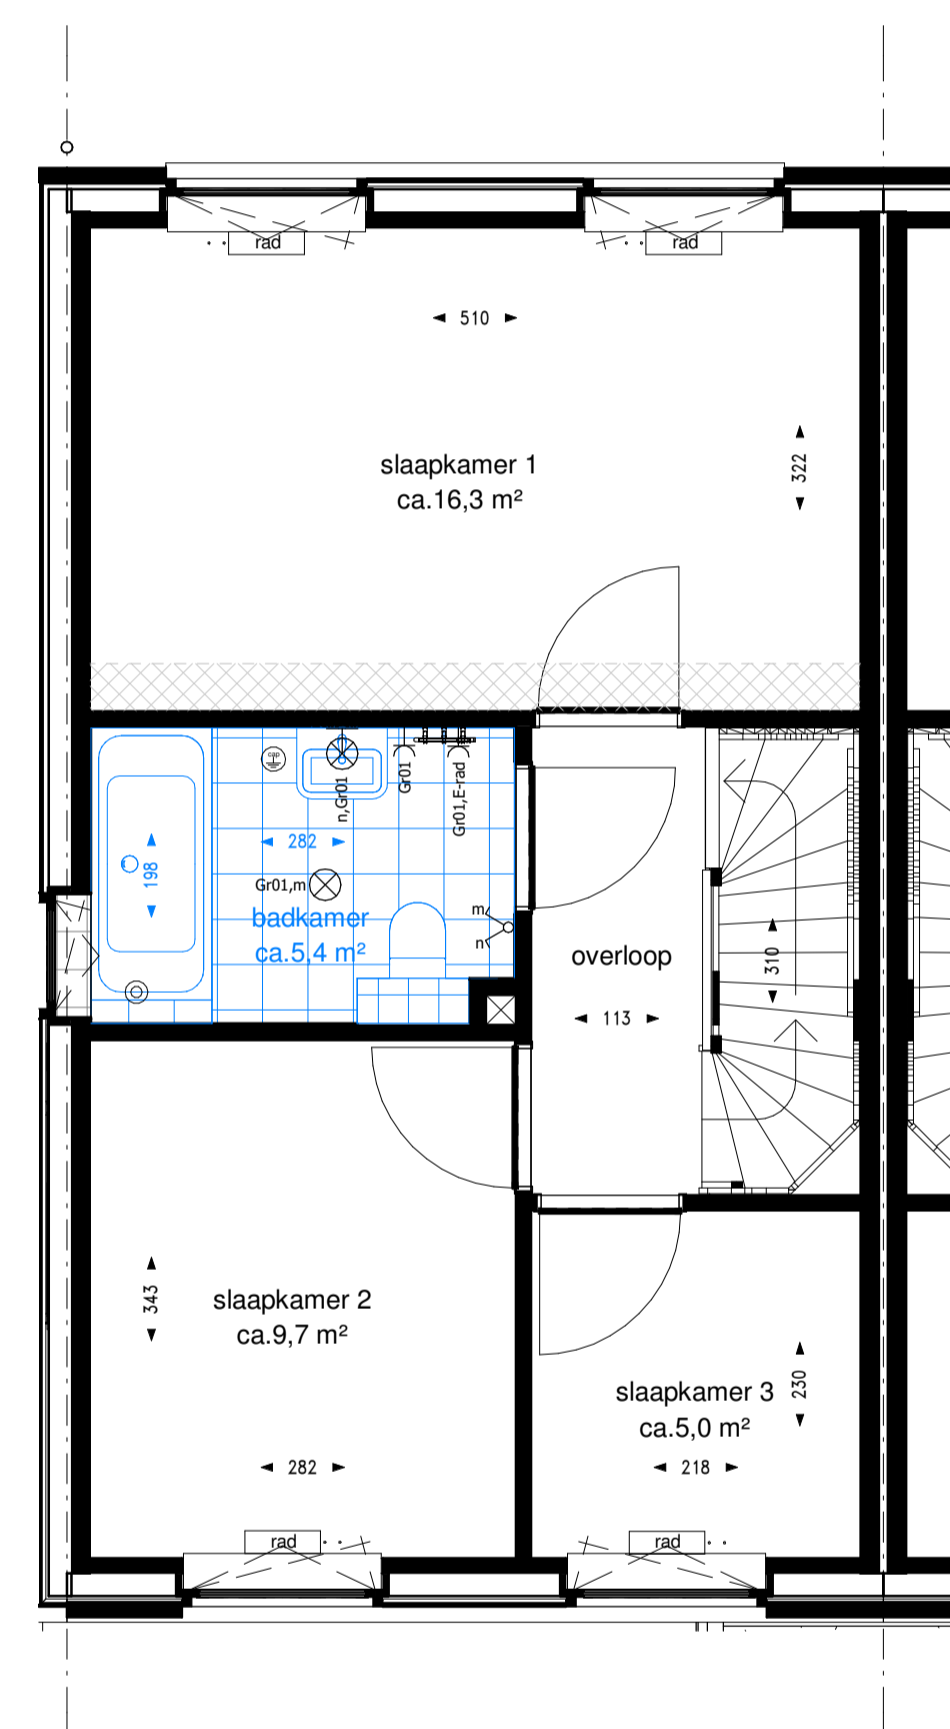

renvooi

-  plafond lichtpunt
-  wand lichtpunt binnen/buiten 1800mm+
-  plafond inbouwspot LED
-  rookmeter op lichtnet, onderling gekoppeld
-  wandcontactdoos met randaarde, enkel 300/1050mm+
-  wandcontactdoos met randaarde, dubbel 300mm+
-  230V aansluiting t.b.v. mechanische ventilatie 1500+
-  enkele schakelaar 1050mm+
-  dubbel schakelaar (serie schakelaar) 1050mm+
-  wisselschakelaar (hotelschakelaar) 1050mm+
-  thermostaat 1500mm+
-  CAI/TEL onbedrade elektrabuis uitkomend in meterkast met trekkoord 300mm+
-  CAI/TEL bedrade elektrabuis uitkomend in meterkast 300mm+
-  onbedrade elektrabuis uitkomend in meterkast met trekkoord
-  aansluiting uitkomend in meterkast aangesloten op een aparte groep, algemeenereid met een wisselschakelaar
-  w.v. wandcontactdoos t.b.v. vloerverwarming pomp 500mm+
-  w.v.w. wandcontactdoos t.b.v. wasmachine/wasdroger 1200mm+
-  w.v. wandcontactdoos t.b.v. MV-unit 1200mm+
-  bel deurbel draadloos 1050mm+
-  ventilatieventiel afvoer (plafond)
-  ventilatieventiel afvoer (wand/knieeschot)
-  ventilatieventiel toevoer (plafond)
-  ventilatieventiel toevoer (wand/knieeschot)
-  elektrische handdoekradiator
-  opstelplaats mv-box
-  radiator
-  verdelers vloerverwarming
-  opstelplaats wasmachine
-  opstelplaats wasdroger
-  gebied waar krijtstreepmethode is toegepast

optie B003: samenvoegen slaapkamer 2 en 3

optie B002: bad
(douche in bad)

optie B001: bad en douche

60 rijwoningen en 16 levensloopwoningen Noorderplassen Almere
Indelingsopties - Woningtypen Bk1s