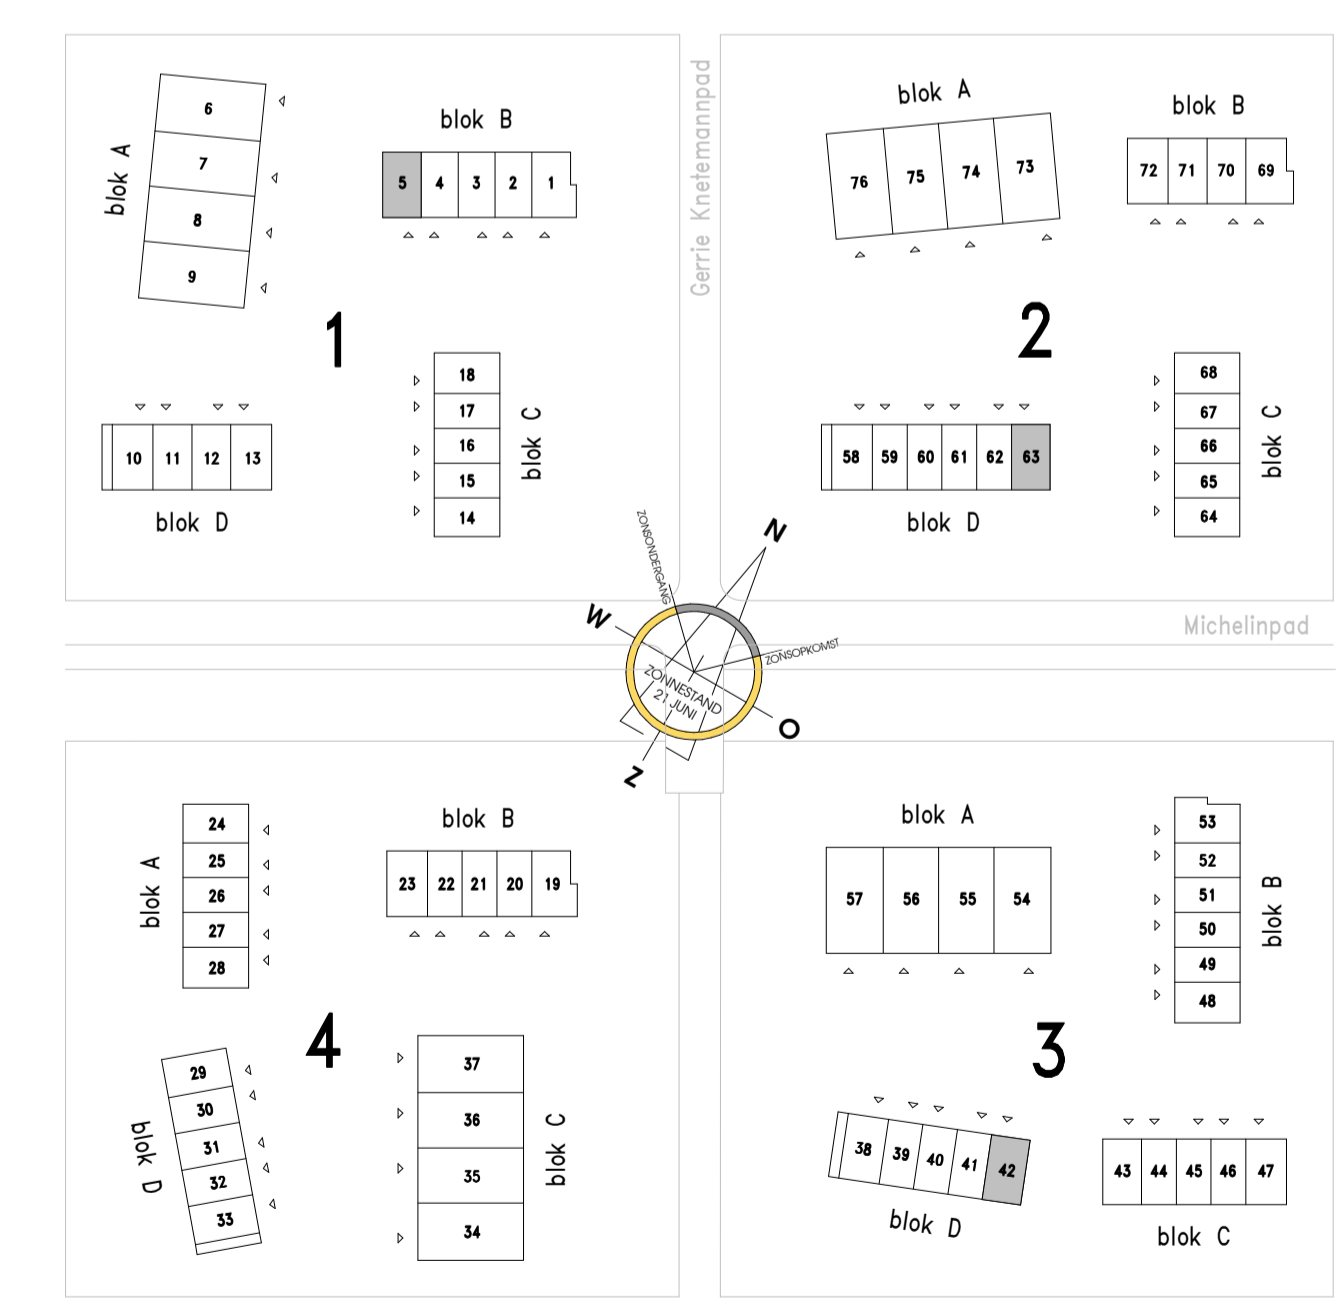

renvooi

-  plafond lichtpunt
-  wand lichtpunt binnen/buiten 1800mm+
-  plafond inbouwspot LED
-  rookmeter op lichtnet, onderling gekoppeld
-  wandcontactdoos met randaarde, enkel 300/1050mm+
-  wandcontactdoos met randaarde, dubbel 300mm+
-  230V aansluiting t.b.v. mechanische ventilatie 1500+
-  enkele schakelaar 1050mm+
-  dubbel schakelaar (serie schakelaar) 1050mm+
-  wisselschakelaar (hotelschakelaar) 1050mm+
-  thermostaat 1500mm+
-  CAI/TEL onbedrade elektrabuis uitkomend in meterkast met trekkoord 300mm+
-  CAI/TEL bedrade elektrabuis uitkomend in meterkast 300mm+
-  onbedrade elektrabuis uitkomend in meterkast met trekkoord
-  aansluiting uitkomend in meterkast aangesloten op een aparte groep, algemeenereid met een wisselschakelaar
-  w.v. wandcontactdoos t.b.v. vloerverwarming pomp 500mm+
-  w.v.w. wandcontactdoos t.b.v. wasmachine/wasdroger 1200mm+
-  w.v. wandcontactdoos t.b.v. MV-unit 1200mm+
-  bel deurbel draadloos 1050mm+
-  ventilatieventiel afvoer (plafond)
-  ventilatieventiel afvoer (wand/knieeschot)
-  ventilatieventiel toevoer (plafond)
-  ventilatieventiel toevoer (wand/knieeschot)
-  elektrische handdoekradiator
-  opstelplaats mv-box
-  radiator
-  verdelers vloerverwarming
-  opstelplaats wasmachine
-  opstelplaats wasdroger
-  gebied waar krijtstreepmethode is toegepast

optie B003: samenvoegen slaapkamer 2 en 3

optie B002: bad
(douche in bad)

optie B001: bad en douche

60 rijwoningen en 16 levensloopwoningen Noorderplassen Almere
Indelingsopties - Woningtypen Bk1s