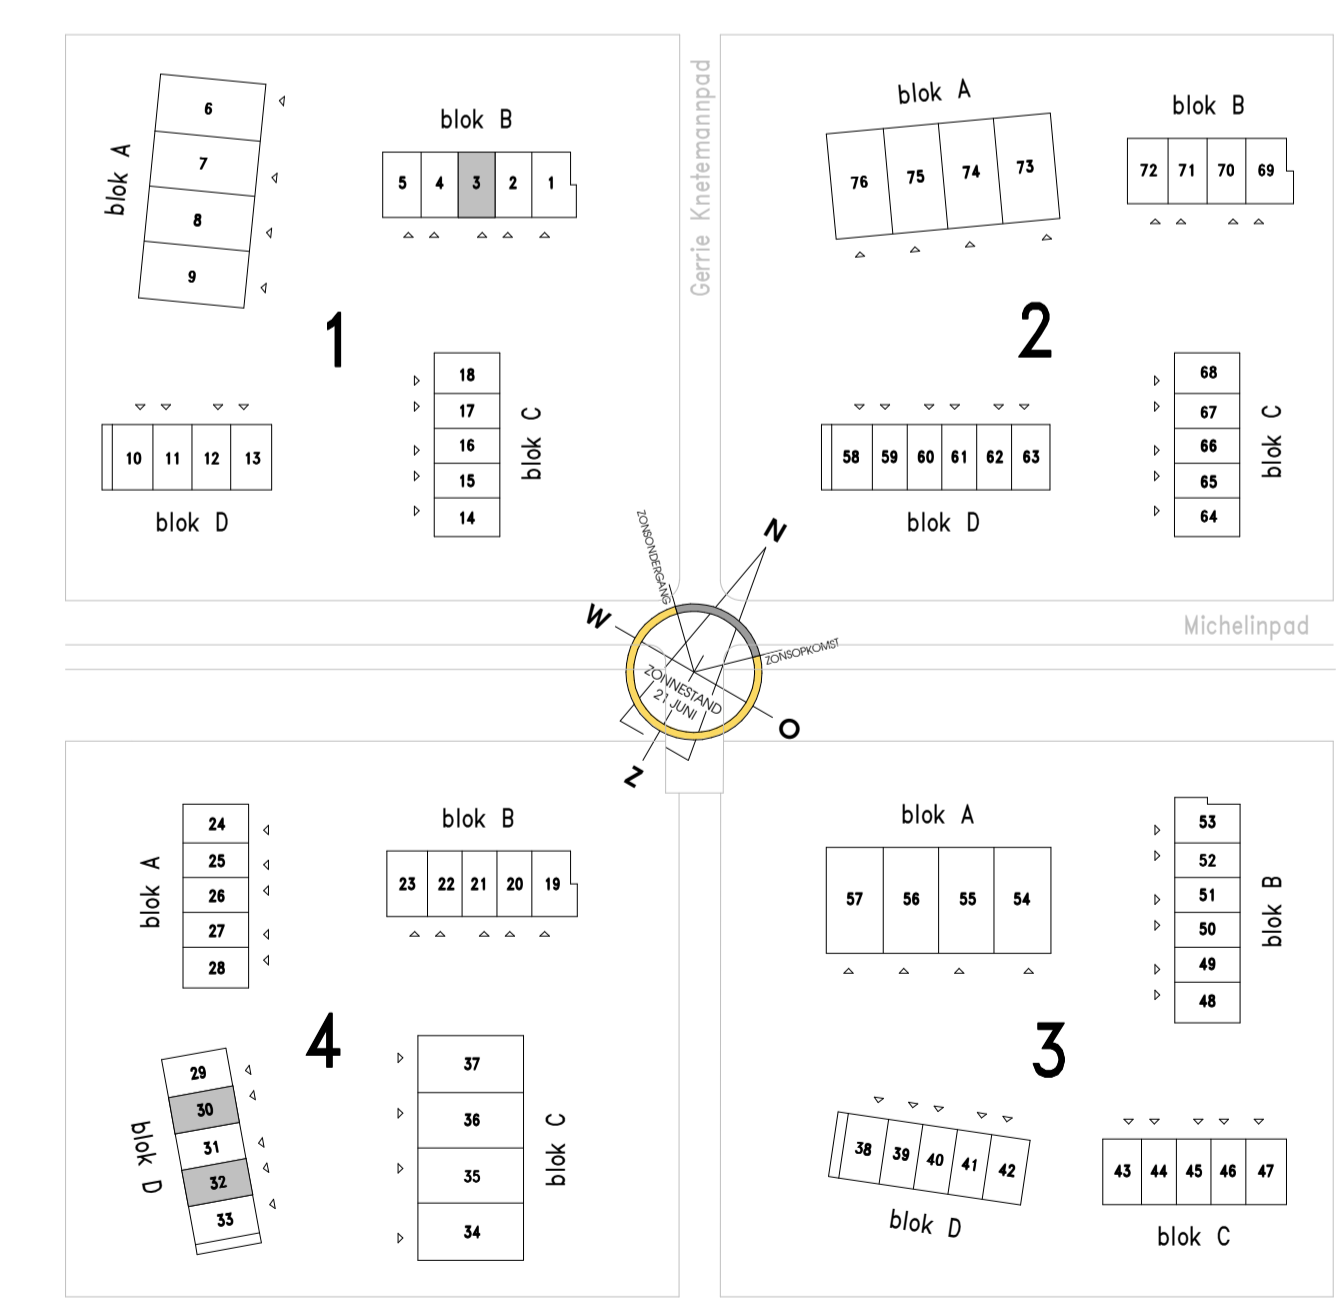

renvooi

-  plafond lichtpunt
-  wand lichtpunt binnen/buiten 1800mm+
-  plafond inbouwspot LED
-  rookmelder op lichtnet, onderling gekoppeld
-  wandcontactdoos met randaarde, enkel 300/1050mm+
-  wandcontactdoos met randaarde, dubbel 300mm+
-  230V aansluiting t.b.v. mechanische ventilatie 1500+
-  enkele schakelaar 1050mm+
-  dubbel schakelaar (serie schakelaar) 1050mm+
-  wisselschakelaar (hotelschakelaar) 1050mm+
-  thermostaat 1500mm+
-  CAI/TEL onbedrade elektrabuis uitkomend in meterkast met trekkoord 300mm+
-  CAI/TEL bedrade elektrabuis uitkomend in meterkast 300mm+
-  onbedrade elektrabuis uitkomend in meterkast met trekkoord aansluiting uitkomend in meterkast aangesloten op een aparte groep, algemeen met een wisselschakelaar
-  wandcontactdoos t.b.v. vloerverwarming pomp 500mm+
-  wandcontactdoos t.b.v. wasmachine/wasdroger 1200mm+
-  wandcontactdoos t.b.v. MV-unit 1200mm+
-  deurbel draadloos 1050mm+
-  ventilatieventiel afvoer (plafond)
-  ventilatieventiel afvoer (wand/kniebeschot)
-  ventilatieventiel toevoer (plafond)
-  ventilatieventiel toevoer (wand/kniebeschot)
-  elektrische handdoekradiator
-  opstelplaats mv-box
-  radiator
-  verdelers vloerverwarming
-  opstelplaats wasmachine
-  opstelplaats wasdroger
-  gebied waar krijtstreepmethode is toegepast

optie B003: samenvoegen slaapkamer 2 en 3

optie B002: bad
(douchen in bad)

optie B001: bad en douche

Klavervier

60 rijwoningen en 16 levensloopwoningen Noorderplassen Almere
Indelingsopties - Woningtypen Bs