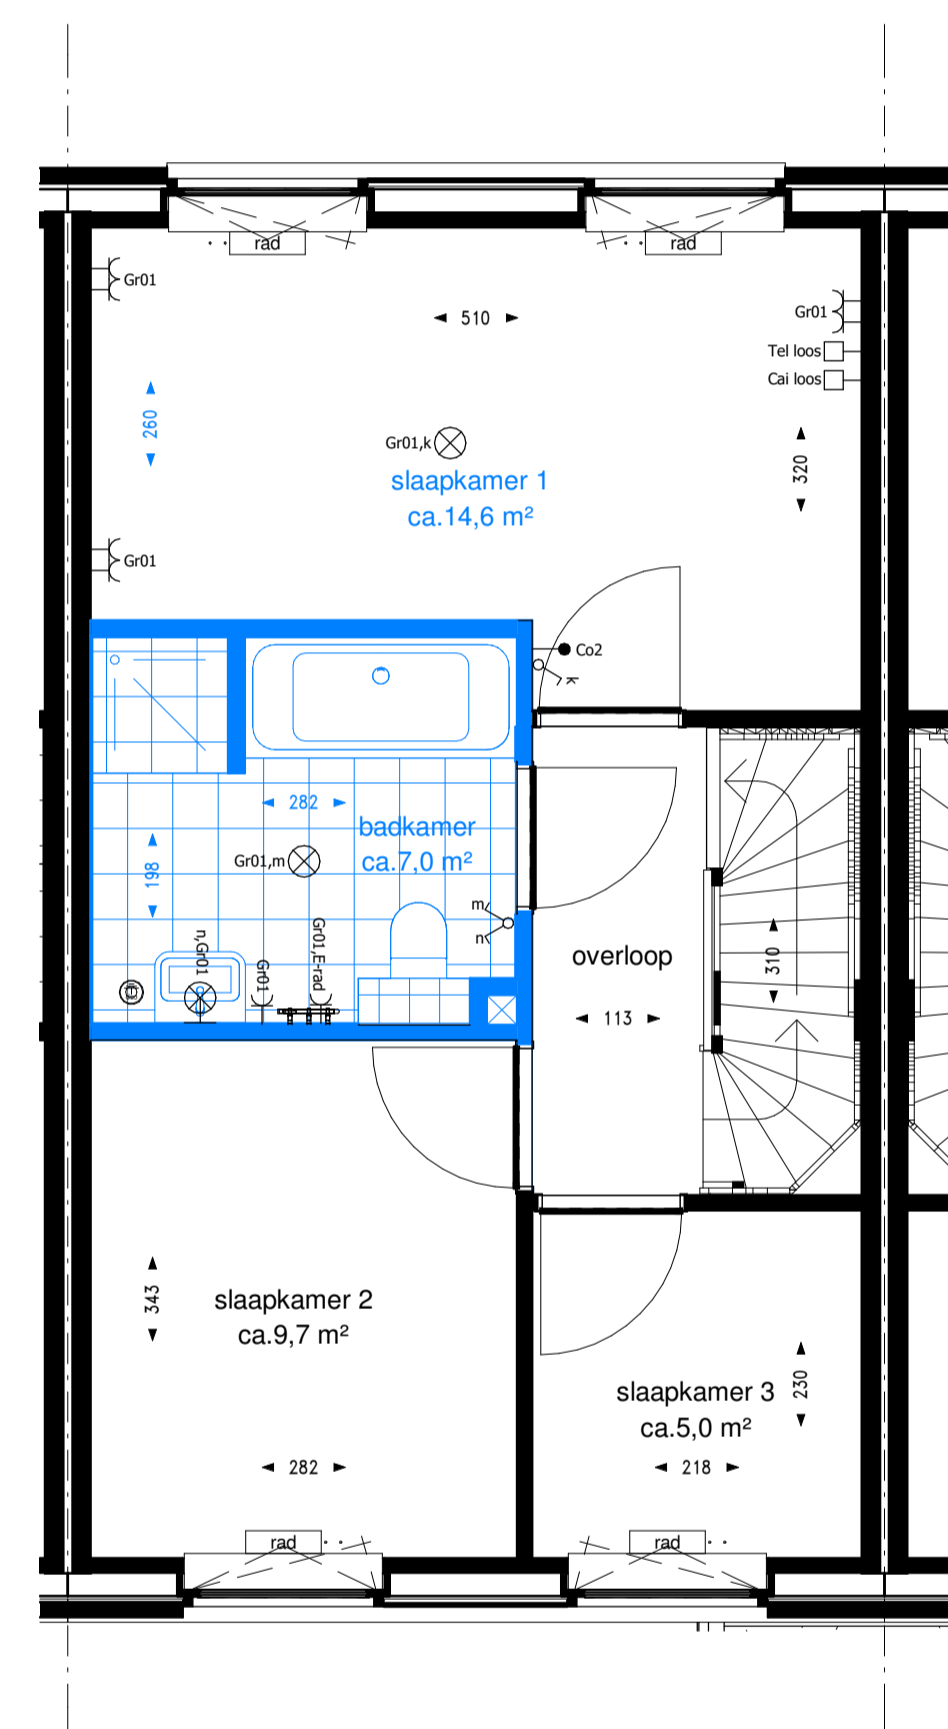

renvooi

-  plafond lichtpunt
-  wand lichtpunt binnen/buiten 1800mm+
-  plafond inbouwspot LED
-  rookmelder op lichtnet, onderling gekoppeld
-  wandcontactdoos met randaarde, enkel 300/1050mm+
-  wandcontactdoos met randaarde, dubbel 300mm+
-  230V aansluiting t.b.v. mechanische ventilatie 1500+
-  enkele schakelaar 1050mm+
-  dubbel schakelaar (serie schakelaar) 1050mm+
-  wisselschakelaar (hotelschakelaar) 1050mm+
-  thermostaat 1500mm+
-  CAI/TEL onbedrade elektrabuis uitkomend in meterkast met trekkoord 300mm+
-  CAI/TEL bedrade elektrabuis uitkomend in meterkast 300mm+
-  onbedrade elektrabuis uitkomend in meterkast met trekkoord aansluiting uitkomend in meterkast aangesloten op een aparte groep, algemeen met een wisselschakelaar
-  wandcontactdoos t.b.v. vloerverwarming pomp 500mm+
-  wandcontactdoos t.b.v. wasmachine/wasdroger 1200mm+
-  wandcontactdoos t.b.v. MV-unit 1200mm+
-  deurbel draadloos 1050mm+
-  ventilatieventiel afvoer (plafond)
-  ventilatieventiel afvoer (wand/kniebeschot)
-  ventilatieventiel toevoer (plafond)
-  ventilatieventiel toevoer (wand/kniebeschot)
-  elektrische handdoekradiator
-  opstelplaats mv-box
-  radiator
-  verdelers vloerverwarming
-  opstelplaats wasmachine
-  opstelplaats wasdroger
-  gebied waar krijtstreepmethode is toegepast

optie B003: samenvoegen slaapkamer 2 en 3

optie B002: bad
(douchen in bad)

optie B001: bad en douche

Klavervier

60 rijwoningen en 16 levensloopwoningen Noorderplassen Almere
Indelingsopties - Woningtypen Bs