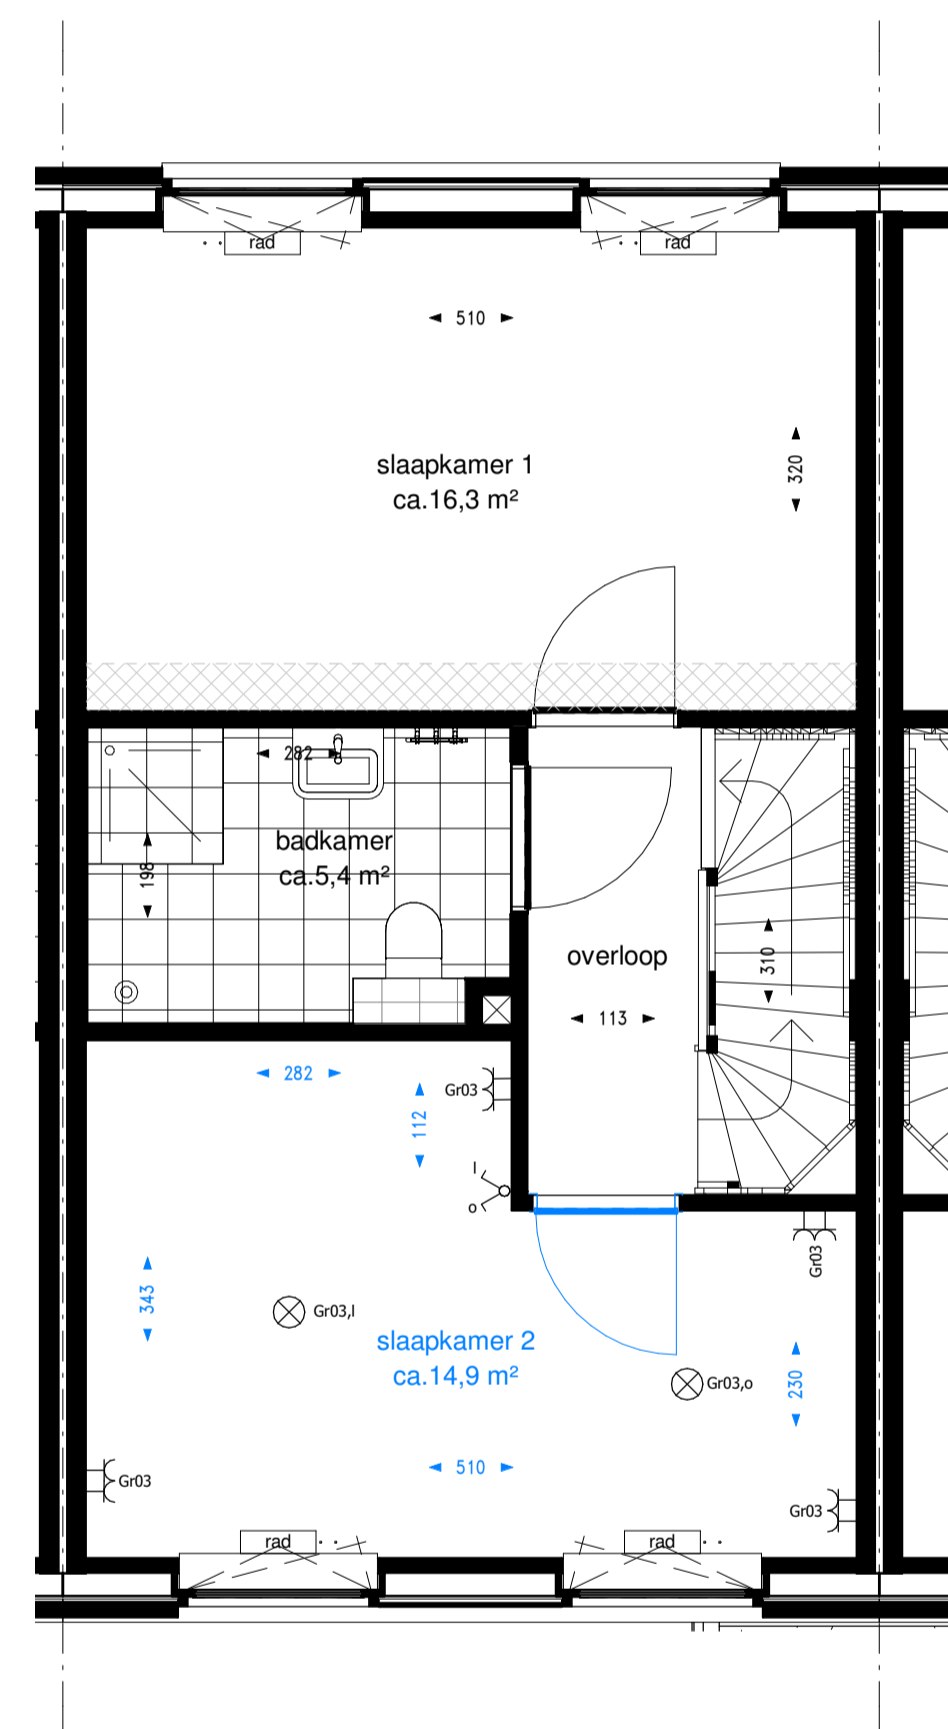

renvooi

-  plafond lichtpunt
-  wand lichtpunt binnen/buiten 1800mm+
-  plafond inbouwspot LED
-  rookmelder op lichtnet, onderling gekoppeld
-  wandcontactdoos met randaarde, enkel 300/1050mm+
-  wandcontactdoos met randaarde, dubbel 300mm+
-  230V aansluiting t.b.v. mechanische ventilatie 1500+
-  enkele schakelaar 1050mm+
-  dubbel schakelaar (serie schakelaar) 1050mm+
-  wisselschakelaar (hotelschakelaar) 1050mm+
-  thermostaat 1500mm+
-  CAI/TEL onbedrade elektrabuis uitkomend in meterkast met trekkoord 300mm+
-  CAI/TEL bedrade elektrabuis uitkomend in meterkast 300mm+
-  onbedrade elektrabuis uitkomend in meterkast met trekkoord aansluiting uitkomend in meterkast aangesloten op een aparte groep, algemeen met een wisselschakelaar
-  wandcontactdoos t.b.v. vloerverwarming pomp 500mm+
-  wandcontactdoos t.b.v. wasmachine/wasdroger 1200mm+
-  wandcontactdoos t.b.v. MV-unit 1200mm+
-  deurbel draadloos 1050mm+
-  ventilatieventiel afvoer (plafond)
-  ventilatieventiel afvoer (wand/kniebeschot)
-  ventilatieventiel toevoer (plafond)
-  ventilatieventiel toevoer (wand/kniebeschot)
-  elektrische handdoekradiator
-  opstelplaats mv-box
-  radiator
-  verdelers vloerverwarming
-  opstelplaats wasmachine
-  opstelplaats wasdroger
-  gebied waar krijtstreepmethode is toegepast

optie B003: samenvoegen slaapkamer 2 en 3

optie B002: bad
(douchen in bad)

optie B001: bad en douche

Klavervier

60 rijwoningen en 16 levensloopwoningen Noorderplassen Almere
Indelingsopties - Woningtypen Bs