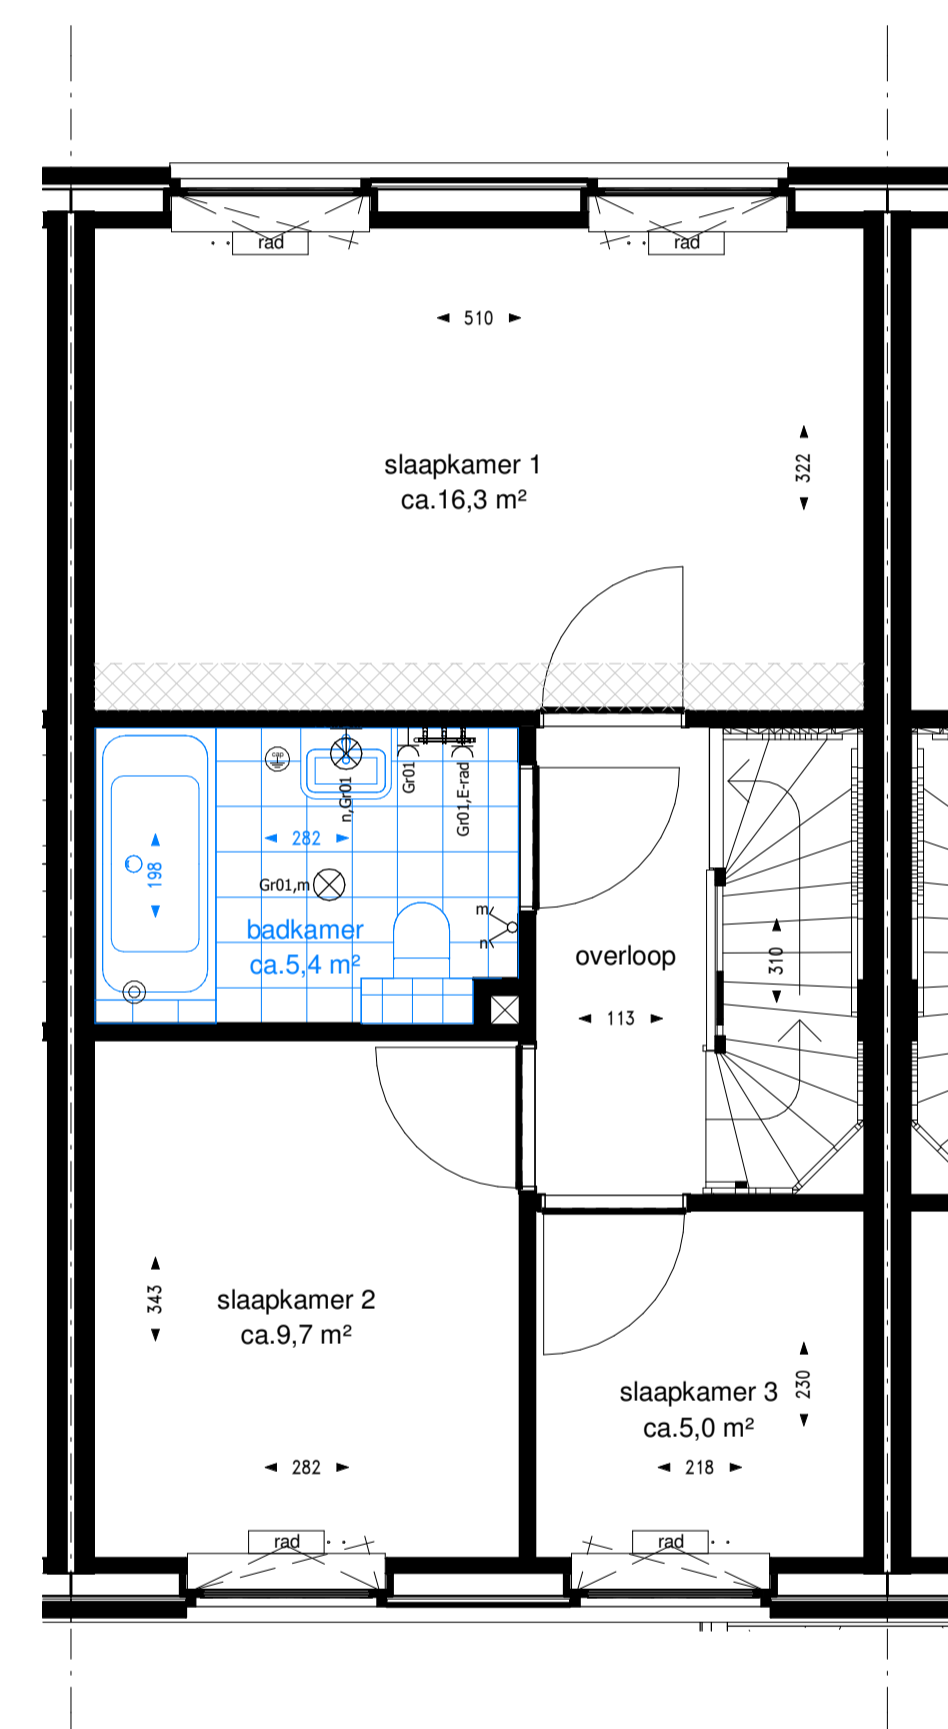

renvooi

-  plafond lichtpunt
-  wand lichtpunt binnen/buiten 1800mm+
-  plafond inbouwspot LED
-  rookmelder op lichtnet, onderling gekoppeld
-  wandcontactdoos met randaarde, enkel 300/1050mm+
-  wandcontactdoos met randaarde, dubbel 300mm+
-  230V aansluiting t.b.v. mechanische ventilatie 1500+
-  enkele schakelaar 1050mm+
-  dubbel schakelaar (serie schakelaar) 1050mm+
-  wisselschakelaar (hotelschakelaar) 1050mm+
-  thermostaat 1500mm+
-  CAI/TEL onbedrade elektrabuis uitkomend in meterkast met trekkoord 300mm+
-  CAI/TEL bedrade elektrabuis uitkomend in meterkast 300mm+
-  onbedrade elektrabuis uitkomend in meterkast met trekkoord aansluiting uitkomend in meterkast aangesloten op een aparte groep, algemeen met een wisselschakelaar
-  wandcontactdoos t.b.v. vloerverwarming pomp 500mm+
-  wandcontactdoos t.b.v. wasmachine/wasdroger 1200mm+
-  wandcontactdoos t.b.v. MV-unit 1200mm+
-  deurbel draadloos 1050mm+
-  ventilatieventiel afvoer (plafond)
-  ventilatieventiel afvoer (wand/kniebeschot)
-  ventilatieventiel toevoer (plafond)
-  ventilatieventiel toevoer (wand/kniebeschot)
-  elektrische handdoekradiator
-  opstelplaats mv-box
-  radiator
-  verdelers vloerverwarming
-  opstelplaats wasmachine
-  opstelplaats wasdroger
-  gebied waar krijtstreepmethode is toegepast

optie B003: samenvoegen slaapkamer 2 en 3

optie B002: bad
(douchen in bad)

optie B001: bad en douche

Klavervier

60 rijwoningen en 16 levensloopwoningen Noorderplassen Almere
Indelingsopties - Woningtypen Bs