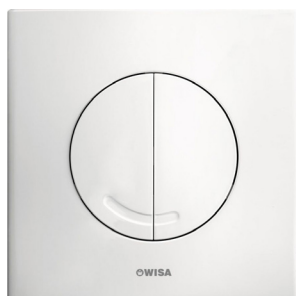

Sanitair keuzeboek

Klavervier - Levensloopwoningen

Klavervier

OLDERIKKERT

bpd
bouwfonds gebiedsontwikkeling

Gévier
BADKAMER & SANITAIR

Wandclosetcombinatie bestaande uit:

**Excellent XS inbouwframe
WISA**

**Wandcloset Pack Avento
Villeroy & Boch**

Kleur: wit
Diepspoel
Met zitting

**XS/XF Bedieningspaneel Argos
WISA**

Kleur: wit

Fonteincombinatie bestaande uit:

**Fontein Avento 360x220mm
wasbak rechts Villeroy & Boch**

Kleur: wit

**Concetto fonteinkraan
1-greeps Grohe**

Kleur: chroom

Vaste uitloop 100mm

Plugbekersifon 1.1/4" Viega

Kleur: chroom

Met muurbuis + rozet

Wastafelcombinatie bestaande uit:

Spiegel rechthoek **600x800mm Silklina**

Met spiegelklemmen

Douchecombinatie bestaande uit:

Tempesta Cosmopolitan douchesysteem 210mm Grohe

Kleur: chroom
Met s-koppeling

Multi Fixt-1 rooster douchegoot 700x98mm Easy Drain