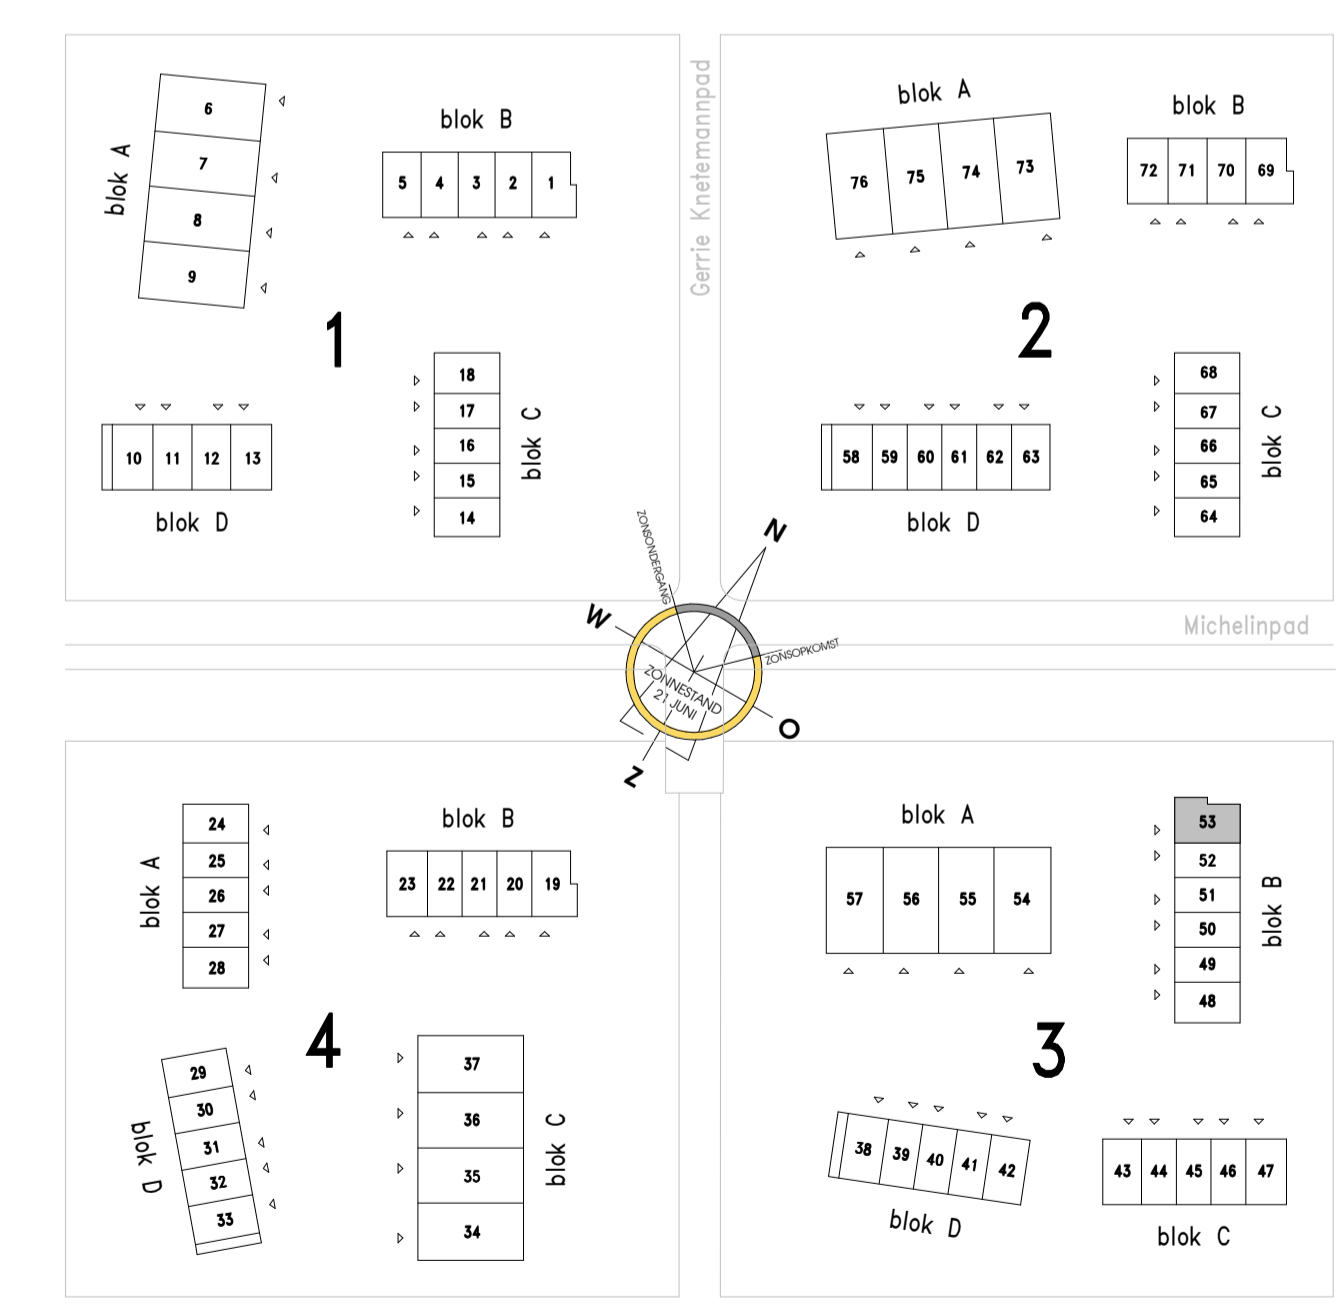

renvooi

-  plafond lichtpunt
-  wand lichtpunt binnen/buiten 1800mm+
-  plafond inbouwspot LED
-  rookmelder op lichtnet, onderling gekoppeld
-  wandcontactdoos met randaarde, enkel 300/1050mm+
-  wandcontactdoos met randaarde, dubbel 300mm+
-  230V aansluiting t.b.v. mechanische ventilatie 1500+
-  enkele schakelaar 1050mm+
-  dubbel schakelaar (serie schakelaar) 1050mm+
-  wisselschakelaar (hotelschakelaar) 1050mm+
-  thermostaat 1500mm+
-  CAI/TEL onbedrade elektrabuis uitkomend in meterkast met trekkoord 300mm+
-  CAI/TEL bedrade elektrabuis uitkomend in meterkast 300mm+
-  onbedrade elektrabuis uitkomend in meterkast met trekkoord aansluiting uitkomend in meterkast aangesloten op een aparte groep, afgemonteerd met een wisselschakelaar
-  wandcontactdoos t.b.v. vloerverwarming pomp 500mm+
-  wandcontactdoos t.b.v. wasmachine/wasdroger 1200mm+
-  wandcontactdoos t.b.v. MV-unit 1200mm+
-  deurbel draadloos 1050mm+
-  ventilatieventiel afvoer (plafond)
-  ventilatieventiel afvoer (wand/knieschot)
-  ventilatieventiel toevoer (plafond)
-  ventilatieventiel toevoer (wand/knieschot)
-  elektrische handdoekradiator
-  opstelplaats mv-box
-  radiator
-  verdeler vloerverwarming
-  opstelplaats wasmachine
-  opstelplaats wasdroger
-  gebied waar krijtstreepmethode is toegepast

optie B003: samenvoegen slaapkamer 2 en 3

optie B002: bad
(douchen in bad)

optie B001: bad en douche

60 rijwoningen en 16 levensloopwoningen Noorderplassen Almere
Indelingsopties - Woningtypen Bk2s