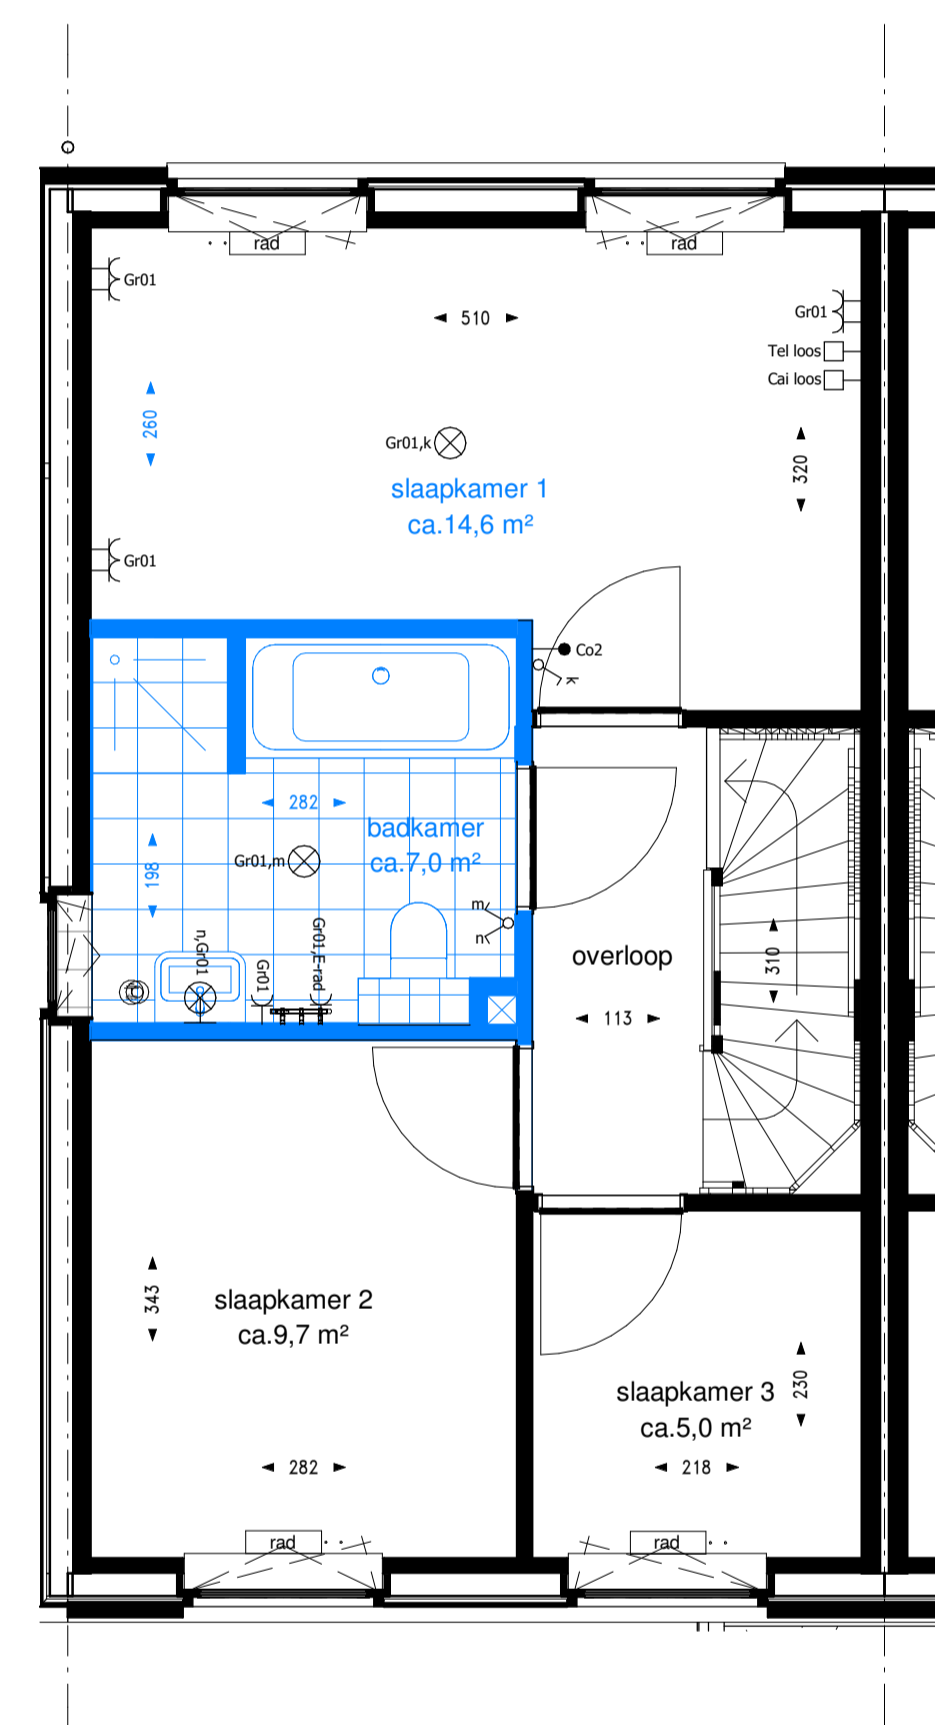

renvooi

-  plafond lichtpunt
-  wand lichtpunt binnen/buiten 1800mm+
-  plafond inbouwspot LED
-  rookmelder op lichtnet, onderling gekoppeld
-  wandcontactdoos met randaarde, enkel 300/1050mm+
-  wandcontactdoos met randaarde, dubbel 300mm+
-  230V aansluiting t.b.v. mechanische ventilatie 1500+
-  enkele schakelaar 1050mm+
-  dubbel schakelaar (serie schakelaar) 1050mm+
-  wisselschakelaar (hotelschakelaar) 1050mm+
-  thermostaat 1500mm+
-  CAI/TEL onbedrade elektrabuis uitkomend in meterkast met trekkoord 300mm+
-  CAI/TEL bedrade elektrabuis uitkomend in meterkast 300mm+
-  onbedrade elektrabuis uitkomend in meterkast met trekkoord aansluiting uitkomend in meterkast aangesloten op een aparte groep, afgemonteerd met een wisselschakelaar
-  wandcontactdoos t.b.v. vloerverwarming pomp 500mm+
-  wandcontactdoos t.b.v. wasmachine/wasdroger 1200mm+
-  wandcontactdoos t.b.v. MV-unit 1200mm+
-  deurbel draadloos 1050mm+
-  ventilatieventiel afvoer (plafond)
-  ventilatieventiel afvoer (wand/knieschot)
-  ventilatieventiel toevoer (plafond)
-  ventilatieventiel toevoer (wand/knieschot)
-  elektrische handdoekradiator
-  opstelplaats mv-box
-  radiator
-  verdeler vloerverwarming
-  opstelplaats wasmachine
-  opstelplaats wasdroger
-  gebied waar krijtstreepmethode is toegepast

optie B003: samenvoegen slaapkamer 2 en 3

optie B002: bad
(douchen in bad)

optie B001: bad en douche

60 rijwoningen en 16 levensloopwoningen Noorderplassen Almere
Indelingsopties - Woningtypen Bk2s