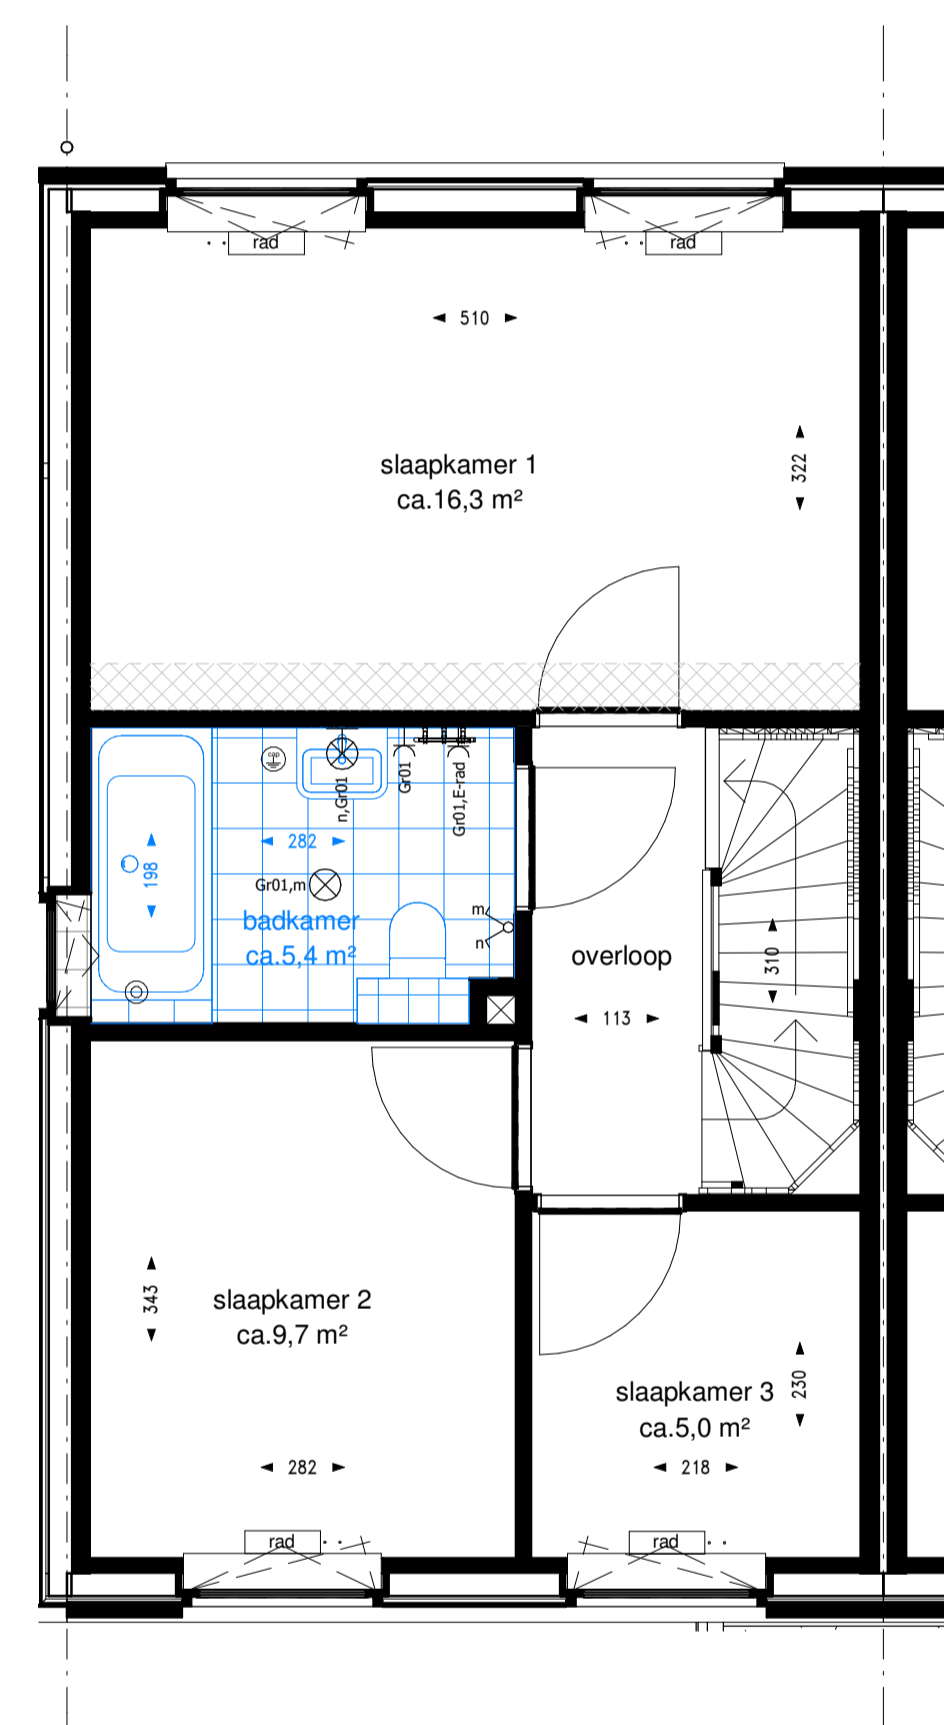

renvooi

-  plafond lichtpunt
-  wand lichtpunt binnen/buiten 1800mm+
-  plafond inbouwspot LED
-  rookmelder op lichtnet, onderling gekoppeld
-  wandcontactdoos met randaarde, enkel 300/1050mm+
-  wandcontactdoos met randaarde, dubbel 300mm+
-  230V aansluiting t.b.v. mechanische ventilatie 1500+
-  enkele schakelaar 1050mm+
-  dubbel schakelaar (serie schakelaar) 1050mm+
-  wisselschakelaar (hotelschakelaar) 1050mm+
-  thermostaat 1500mm+
-  CAI/TEL onbedrade elektrabuis uitkomend in meterkast met trekkoord 300mm+
-  CAI/TEL bedrade elektrabuis uitkomend in meterkast 300mm+
-  onbedrade elektrabuis uitkomend in meterkast met trekkoord aansluiting uitkomend in meterkast aangesloten op een aparte groep, afgemonteerd met een wisselschakelaar
-  wandcontactdoos t.b.v. vloerverwarming pomp 500mm+
-  wandcontactdoos t.b.v. wasmachine/wasdroger 1200mm+
-  wandcontactdoos t.b.v. MV-unit 1200mm+
-  deurbel draadloos 1050mm+
-  ventilatieventiel afvoer (plafond)
-  ventilatieventiel afvoer (wand/knieschot)
-  ventilatieventiel toevoer (plafond)
-  ventilatieventiel toevoer (wand/knieschot)
-  elektrische handdoekradiator
-  opstelplaats mv-box
-  radiator
-  verdeler vloerverwarming
-  opstelplaats wasmachine
-  opstelplaats wasdroger
-  gebied waar krijtstreepmethode is toegepast

optie B003: samenvoegen slaapkamer 2 en 3

optie B002: bad
(douchen in bad)

optie B001: bad en douche

60 rijwoningen en 16 levensloopwoningen Noorderplassen Almere
Indelingsopties - Woningtypen Bk2s