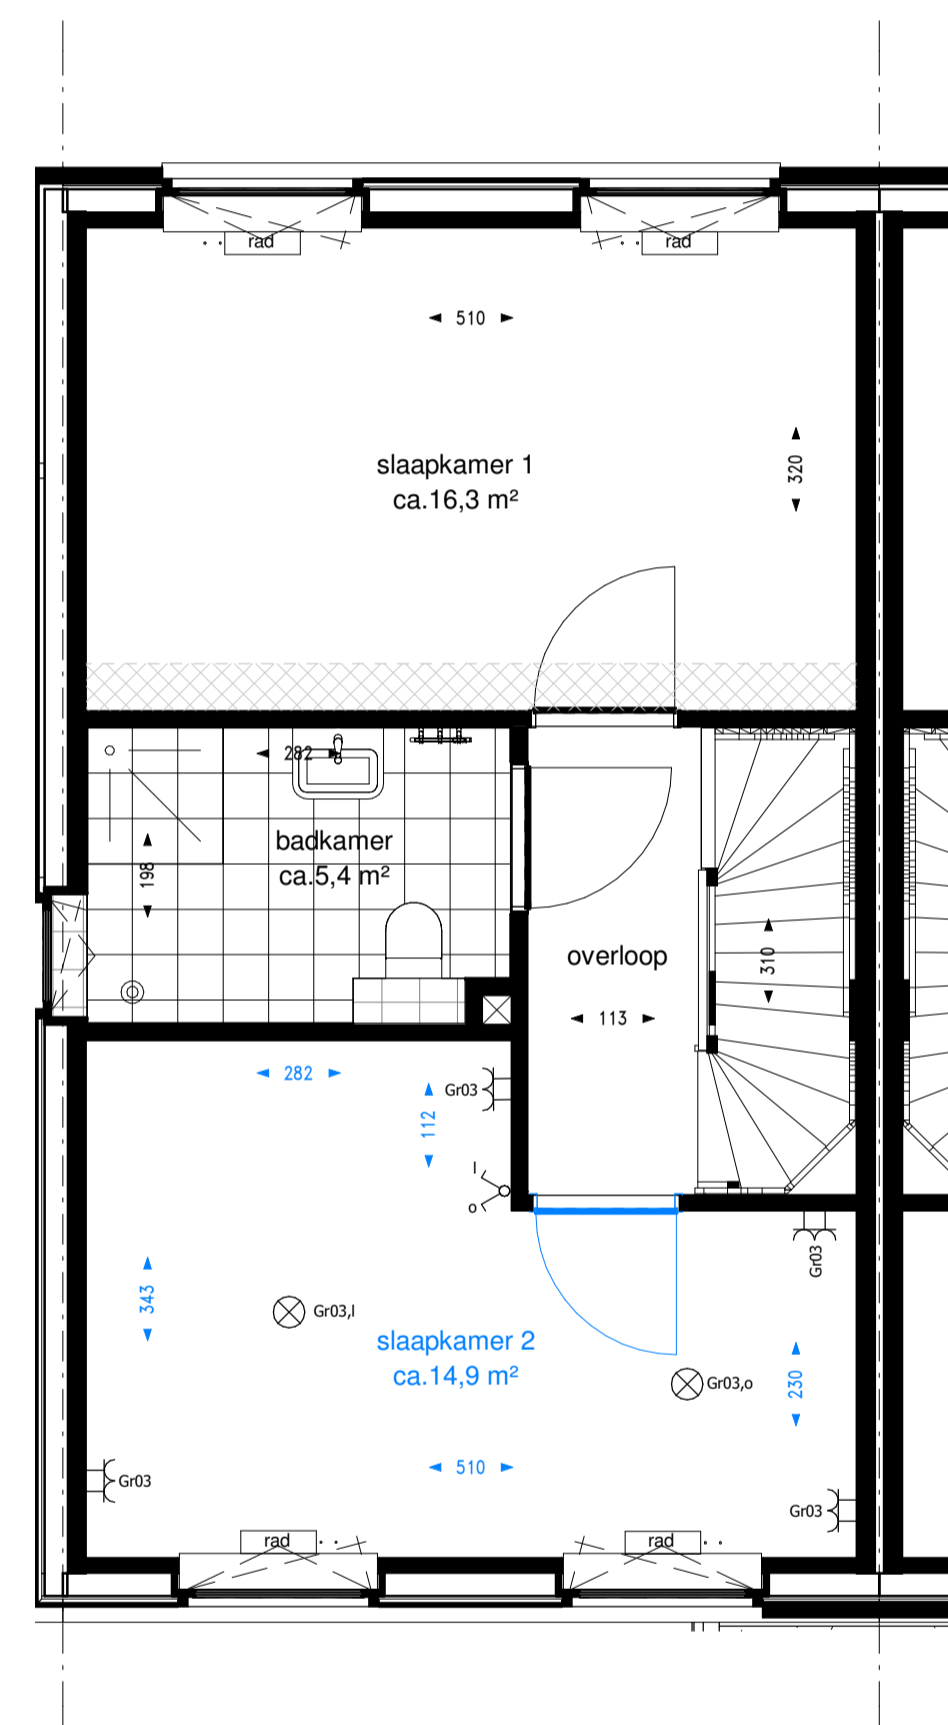

renvooi

-  plafond lichtpunt
-  wand lichtpunt binnen/buiten 1800mm+
-  plafond inbouwspot LED
-  rookmelder op lichtnet, onderling gekoppeld
-  wandcontactdoos met randaarde, enkel 300/1050mm+
-  wandcontactdoos met randaarde, dubbel 300mm+
-  230V aansluiting t.b.v. mechanische ventilatie 1500+
-  enkele schakelaar 1050mm+
-  dubbel schakelaar (serie schakelaar) 1050mm+
-  wisselschakelaar (hotelschakelaar) 1050mm+
-  thermostaat 1500mm+
-  CAI/TEL onbedrade elektrabuis uitkomend in meterkast met trekkoord 300mm+
-  CAI/TEL bedrade elektrabuis uitkomend in meterkast 300mm+
-  onbedrade elektrabuis uitkomend in meterkast met trekkoord aansluiting uitkomend in meterkast aangesloten op een aparte groep, afgemonteerd met een wisselschakelaar
-  wandcontactdoos t.b.v. vloerverwarming pomp 500mm+
-  wandcontactdoos t.b.v. wasmachine/wasdroger 1200mm+
-  wandcontactdoos t.b.v. MV-unit 1200mm+
-  deurbel draadloos 1050mm+
-  ventilatieventiel afvoer (plafond)
-  ventilatieventiel afvoer (wand/knieschot)
-  ventilatieventiel toevoer (plafond)
-  ventilatieventiel toevoer (wand/knieschot)
-  elektrische handdoekradiator
-  opstelplaats mv-box
-  radiator
-  verdeler vloerverwarming
-  opstelplaats wasmachine
-  opstelplaats wasdroger
-  gebied waar krijtstreepmethode is toegepast

optie B003: samenvoegen slaapkamer 2 en 3

optie B002: bad
(douchen in bad)

optie B001: bad en douche

60 rijwoningen en 16 levensloopwoningen Noorderplassen Almere
Indelingsopties - Woningtypen Bk2s