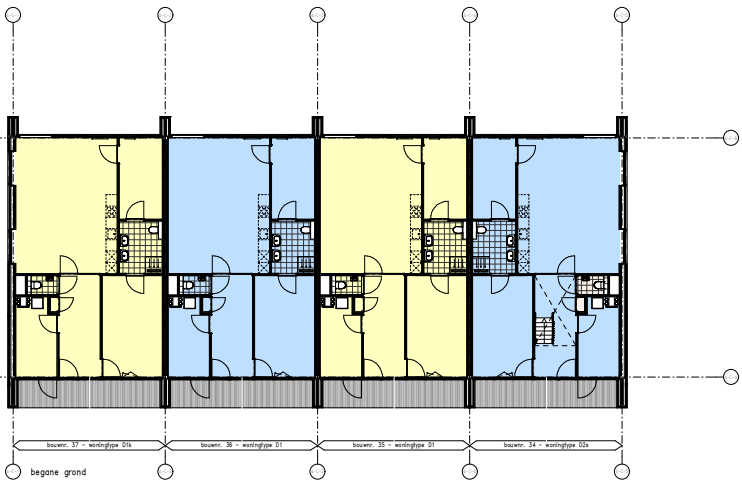

begane grond