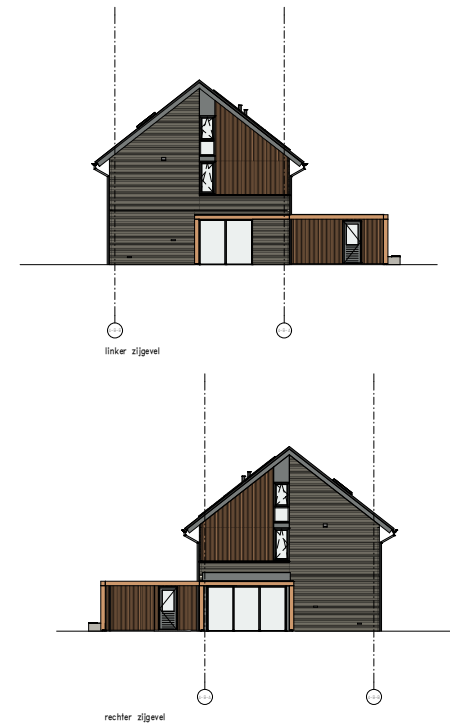

dak opbouw

1e verdieping/dak

begane grond

voorgevel

linker zijgevel

achtergevel

rechter zijgevel

**Klavervier**  
 60 (woningen en 16 lovertopwoningen Noordplein Almere  
 Overzichtstekening - Kwadrant 1 - Blok A  
 Bouwnummer 6.1/m.9

datum : 15-09-2023  
 schaal : 1:100  
 tekenaar : WK-103-18  
 ontwerp : AD

dak

zolder

1e verdieping

begane grond

lokaanw. 13 - woonstijl C314 | lokaanw. 17 - woonstijl A | lokaanw. 18 - woonstijl A | lokaanw. 15 - woonstijl A | lokaanw. 14 - woonstijl B1

voorgevel

achtergevel

linker zijgevel

rechter zijgevel

**Klavervier**  
 60 (woningen en 16 lofts) op de wijk Noordvliet  
 Oudezijde - Kwadrant 1 - Blok D  
 Bouwnummer 10 t/m 13

datum : 15-09-2023  
 schaal : 1:100  
 tekenaar : WK-103-10  
 ontwerp : AD

**Klavervier**

60 (woningen en 16 lofts) op de Noordvliet  
 Overzichtstekening - Kwadrant 4 - Blok A  
 Bouwnummer 24 Tm 26

datum : 15-09-2023  
 schaal : 1:100  
 tekenaar : WK-100-A  
 ontwerp : AD

**Klavervier**