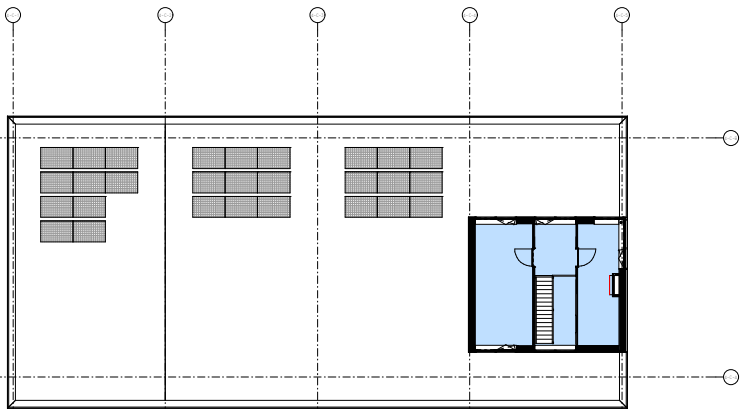

dak opbouw

1e verdieping/dak