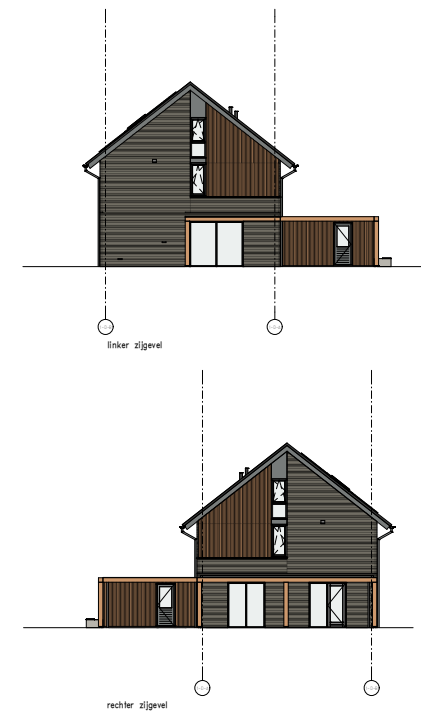

dak opbouw

1e verdieping/dak

begane grond

voorgevel

linker zijgevel

achtergevel

rechter zijgevel

**Klavervier**  
 60 (woningen en 16 lovertopwoningen Noordplein Almere  
 Overzichtstekening - Kwadrant 1 - Blok A  
 Bouwnummer 6.1/m.9

datum : 15-09-2023  
 schaal : 1:100  
 tekenaar : WK-103-18  
 ontwerp : AD

dak

zolder

1e verdieping

begane grond

lokaanw. 13 - woonstijl C314 | lokaanw. 17 - woonstijl A | lokaanw. 18 - woonstijl A | lokaanw. 15 - woonstijl A | lokaanw. 14 - woonstijl B1

voorgevel

achtergevel

linker zijgevel

rechter zijgevel

**Klavervier**  
 60 (woningen en 16 lofts) op de wijk Noordvliet  
 Oudezijde - Kwadrant 1 - Blok D  
 Bouwnummer 10 t/m 13

datum : 15-09-2023  
 schaal : 1:100  
 tekenaar : WK-103-10  
 ontwerp : AD

**Klavervier**

60 (woningen en 16 lofts) op de Noordvliet  
 Overzichtstekening - Kwadrant 4 - Blok A  
 Bouwnummer 24 Tm 26

datum : 15-09-2023  
 schaal : 1:100  
 tekenaar : WK-100-A  
 ontwerp : AD

**Klavervier**