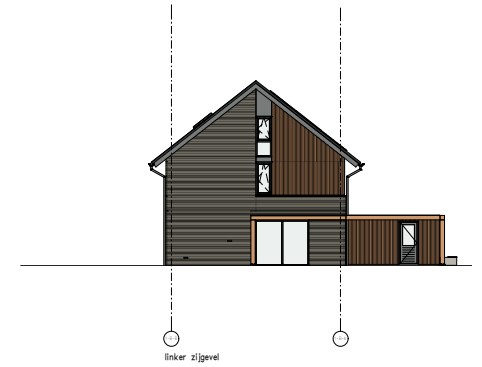

Klavervier

datum : 15-09-2023
schaal : 1:100
tekenaar : WK-103-18
ontwerp : AD