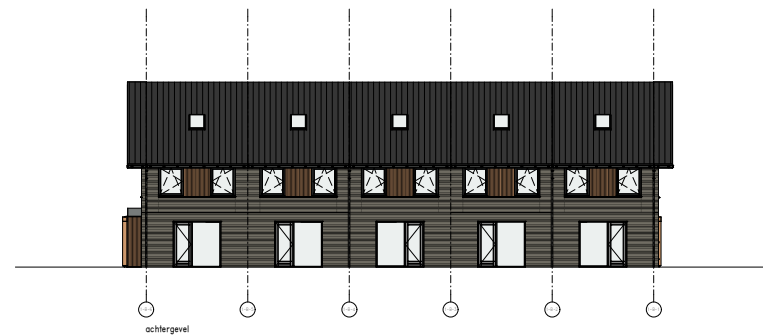

Klavervier

datum : 15-09-2023
schaal : 1:100
tekenaar : WK-103-18
ontwerp : AD