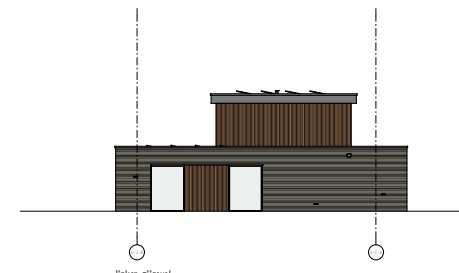

linker zijgevel