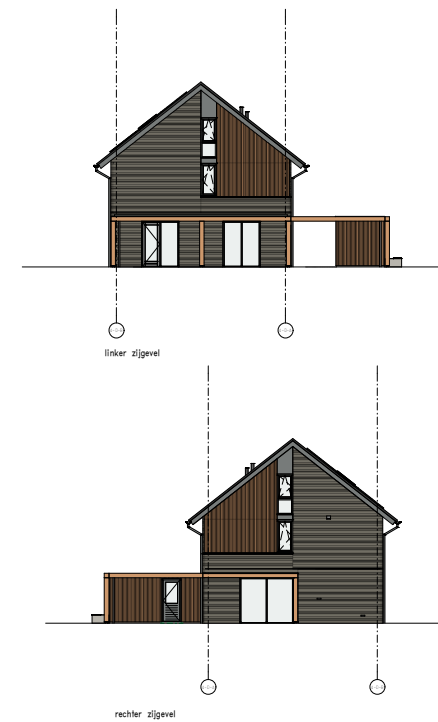

dak opbouw

1e verdieping/dak

begane grond

voorgevel

linker zijgevel

achtergevel

rechter zijgevel

**Klavervier**  
 60 (woningen en 16 lovertopwoningen Noordplein Almere  
 Overzichtstekening - Kwadrant 1 - Blok A  
 Bouwnummer 6.1/m.9

datum : 15-09-2023  
 schaal : 1:100  
 tekenaar : VM-103-1-A  
 ontwerp : AD

**Klavervier**

60 flatwoningen en 16 laagbouwappartementen Noordvliet Almere  
 Overzichttekening - Kwadrant 1 - Blok B  
 Bouwnummer 1 t/m 5

60 (woningen en 16 lofts) op woningen Noordvliet Almere  
 Overzichtstekening - Kwadrant 4 - Blok B  
 Bouwnummer 19 km 23

datum : 15-09-2023  
 schaal : 1:100  
 tekenaar : WK-103-48  
 ontwerp : AD

dak opbouw

datum : 15-09-2023 schaal : 1:100  
 tekenaar : WK-103-AC ontwerper : AD

**Klavervier**  
 60 (woningen en 16 lozenbodwoningen Noordplassen Almere  
 Overzichttekening - Kwadrant 4 - Blok D  
 Bouwnummer 29 t/m 33