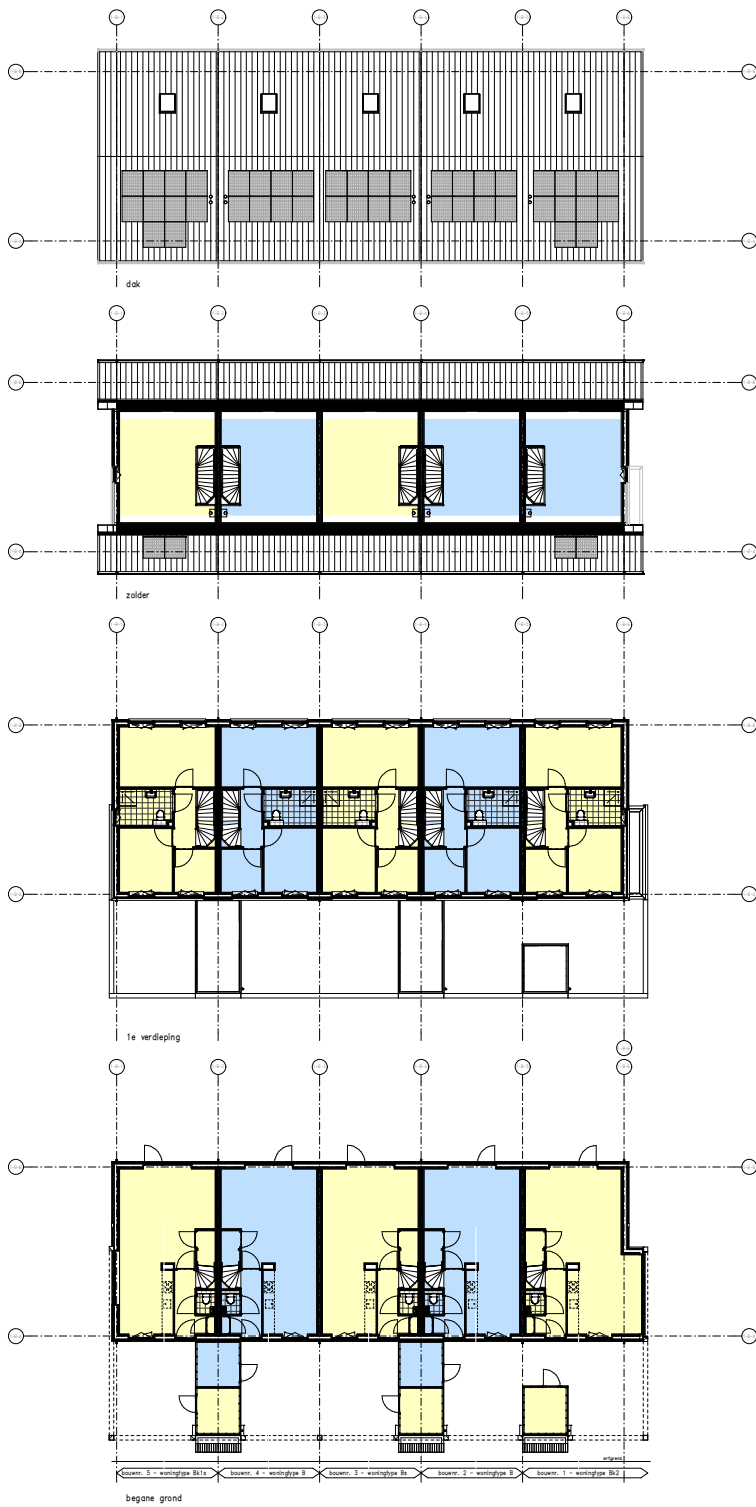

Klavervier

datum : 15-09-2023
schaal : 1:100
tekenaar : WK-103-18
ontwerp : AD