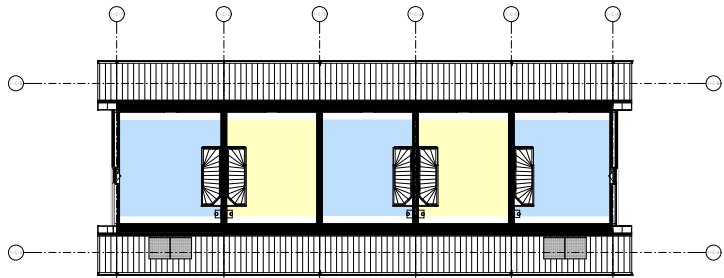

dak opbouw

1e verdieping/dak

begane grond

voorgevel

linker zijgevel

achtergevel

rechter zijgevel

**Klavervier**  
 60 (woningen en 16 lovertopwoningen Noordplein Almere  
 Overzichtstekening - Kwadrant 1 - Blok A  
 Bouwnummer 6.1/m.9

datum : 15-09-2023  
 schaal : 1:100  
 tekenaar : VM-103-1-A  
 ontwerp : AD

**Klavervier**

60 flatwoningen en 16 laagbouwappartementen Noordvliet Almere  
 Overzichttekening - Kwadrant 1 - Blok B  
 Bouwnummer 1 t/m 5

datum : 15-09-2023  
 schaal : 1:100  
 tekenaar : WK-103-18  
 ontwerp : AD

dak

zolder

1e verdieping

begane grond

lokaanw. 13 - woonstijl C314 | lokaanw. 17 - woonstijl A | lokaanw. 18 - woonstijl A | lokaanw. 15 - woonstijl A | lokaanw. 14 - woonstijl B1

voorgevel

achtergevel

linker zijgevel

rechter zijgevel

**Klavervier**  
 60 (woningen en 16 lofts) op de wijk Noordvliet  
 Oudezijde - Kwadrant 1 - Blok D  
 Bouwnummer 10 t/m 13

datum : 15-09-2023  
 schaal : 1:100  
 tekenaar : WK-103-10  
 ontwerp : AD