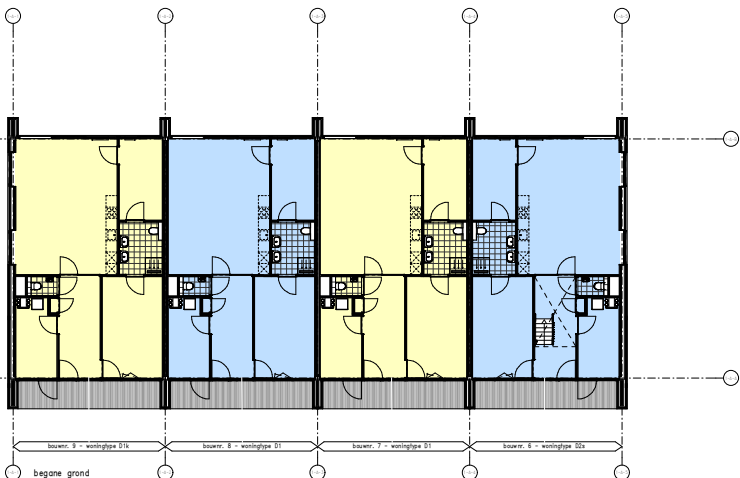

dak opbouw

1e verdieping/dak

begane grond

voorgevel

linker zijgevel

achtergevel

rechter zijgevel

**Klavervier**  
 60 (woningen en 16 lovertopwoningen Noordplein Almere  
 Overzichtstekening - Kwadrant 1 - Blok A  
 Bouwnummer 6.1/m.9

datum : 15-09-2023  
 schaal : 1:100  
 tekenaar : VM-103-1-A  
 ontwerp : AD

**Klavervier**

60 flatwoningen en 16 laagbouwappartementen Noordvliet Almere  
 Overzichttekening - Kwadrant 1 - Blok B  
 Bouwnummer 1 t/m 5

datum : 15-09-2023  
 schaal : 1:100  
 tekenaar : WK-103-18  
 ontwerp : AD

dak

zolder

1e verdieping

begane grond

lokaanw. 13 - woonstijl C314 | lokaanw. 17 - woonstijl A | lokaanw. 18 - woonstijl A | lokaanw. 15 - woonstijl A | lokaanw. 14 - woonstijl B1