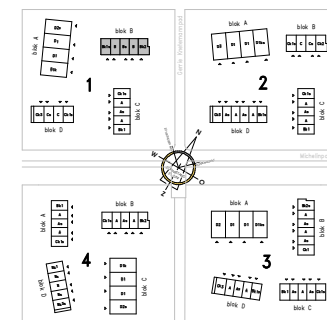

Klavervier

datum : 15-09-2023
schaal : 1:100
tekenaar : WK-103-18
ontwerp : AD