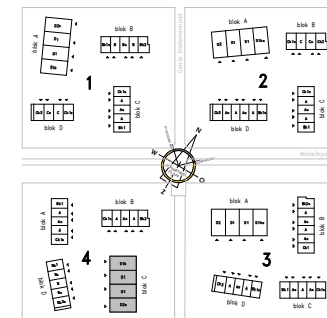

Klavervier