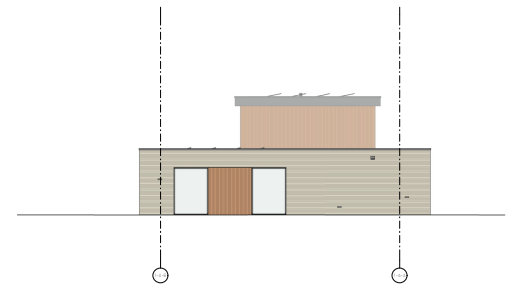

dak opbouw

1e verdieping/dak

begane grond

voorgevel

linker zijgevel

achtergevel

rechter zijgevel

**Klavervier**  
 60 (woningen en 16 lovertopwoningen Noordplein Almere  
 Overzichtstekening - Kwadrant 1 - Blok A  
 Bouwnummer 6.1/m.9

datum : 15-09-2023  
 schaal : 1:100  
 tekenaar : VM-103-1-A  
 ontwerp : AD

**Klavervier**

60 flatwoningen en 16 laagbouwappartementen Noordvliet Almere  
 Overzichttekening - Kwadrant 1 - Blok B  
 Bouwnummer 1 t/m 5

datum : 15-09-2023  
 schaal : 1:100  
 tekenaar : WK-103-18  
 ontwerp : AD

dak

zolder

1e verdieping

begane grond

lokaanw. 13 - woonstijl C314 | lokaanw. 17 - woonstijl A | lokaanw. 18 - woonstijl A | lokaanw. 15 - woonstijl A | lokaanw. 14 - woonstijl B1

voorgevel

achtergevel

linker zijgevel

rechter zijgevel

**Klavervier**  
 60 (woningen en 16 lofts) op de wijk Noordvliet  
 Oudezijde - Kwadrant 1 - Blok D  
 Bouwnummer 10 t/m 13

datum : 15-09-2023  
 schaal : 1:100  
 tekenaar : WK-103-10  
 ontwerp : AD