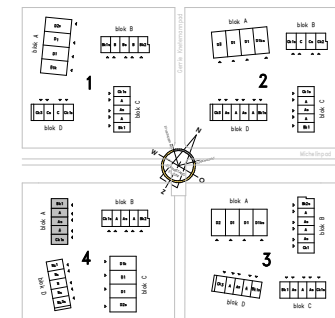

Klavervier

datum : 15-09-2023
schaal : 1:100
tekenaar : WK-100-A
ontwerp : AD