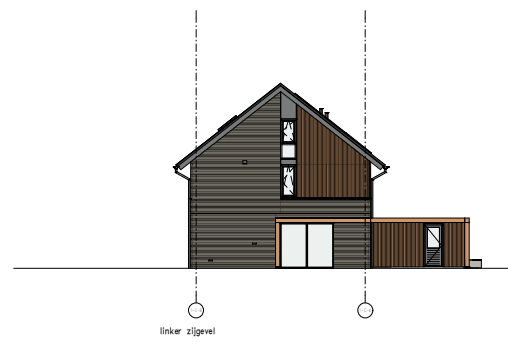

dak opbouw

1e verdieping/dak

begane grond

voorgevel

linker zijgevel

achtergevel

rechter zijgevel

**Klavervier**  
 60 (woningen en 16 lovertopwoningen Noordplein Almere  
 Overzichtstekening - Kwadrant 1 - Blok A  
 Bouwnummer 6.1/m.9

datum : 15-09-2023  
 schaal : 1:100  
 tekenaar : WK-103-18  
 ontwerp : AD

dak

zolder

1e verdieping

begane grond

lokaanw. 13 - woonstijl C314 | lokaanw. 17 - woonstijl A | lokaanw. 18 - woonstijl A | lokaanw. 15 - woonstijl A | lokaanw. 14 - woonstijl B1

voorgevel

achtergevel

linker zijgevel

rechter zijgevel

**Klavervier**  
 60 (woningen en 16 lofts) op de wijk Noordvliet  
 Oudezijde - Kwadrant 1 - Blok D  
 Bouwnummer 10 t/m 13

datum : 15-09-2023  
 schaal : 1:100  
 tekenaar : WK-103-10  
 ontwerp : AD

**Klavervier**

60 (woningen en 16 lofts) op de Noordvliet  
 Overzichtstekening - Kwadrant 4 - Blok A  
 Bouwnummer 24 Tm 26

datum : 15-09-2023  
 schaal : 1:100  
 tekenaar : WK-100-A  
 ontwerp : AD

**Klavervier**