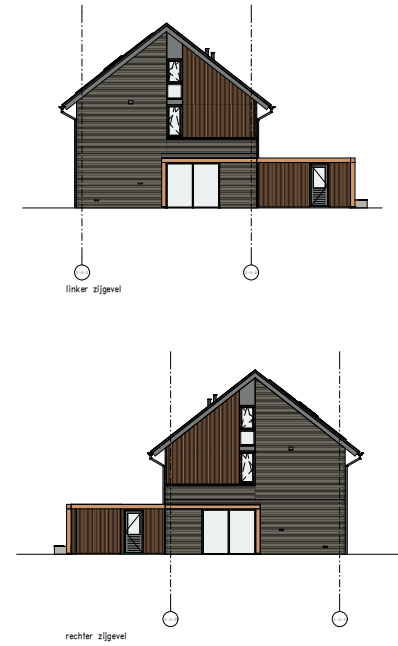

Klavervier

datum : 15-09-2023
schaal : 1:100
tekenaar : WK-100-A
ontwerp : AD