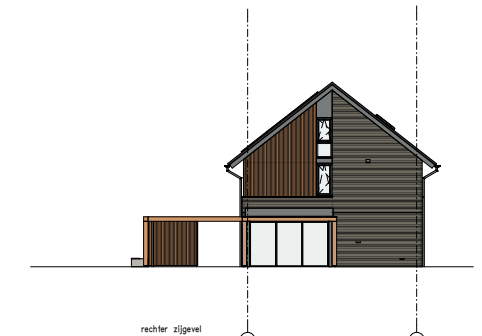

Klavervier

datum : 15-09-2023
schaal : 1:100
tekenaar : WK-103-18
ontwerp : AD