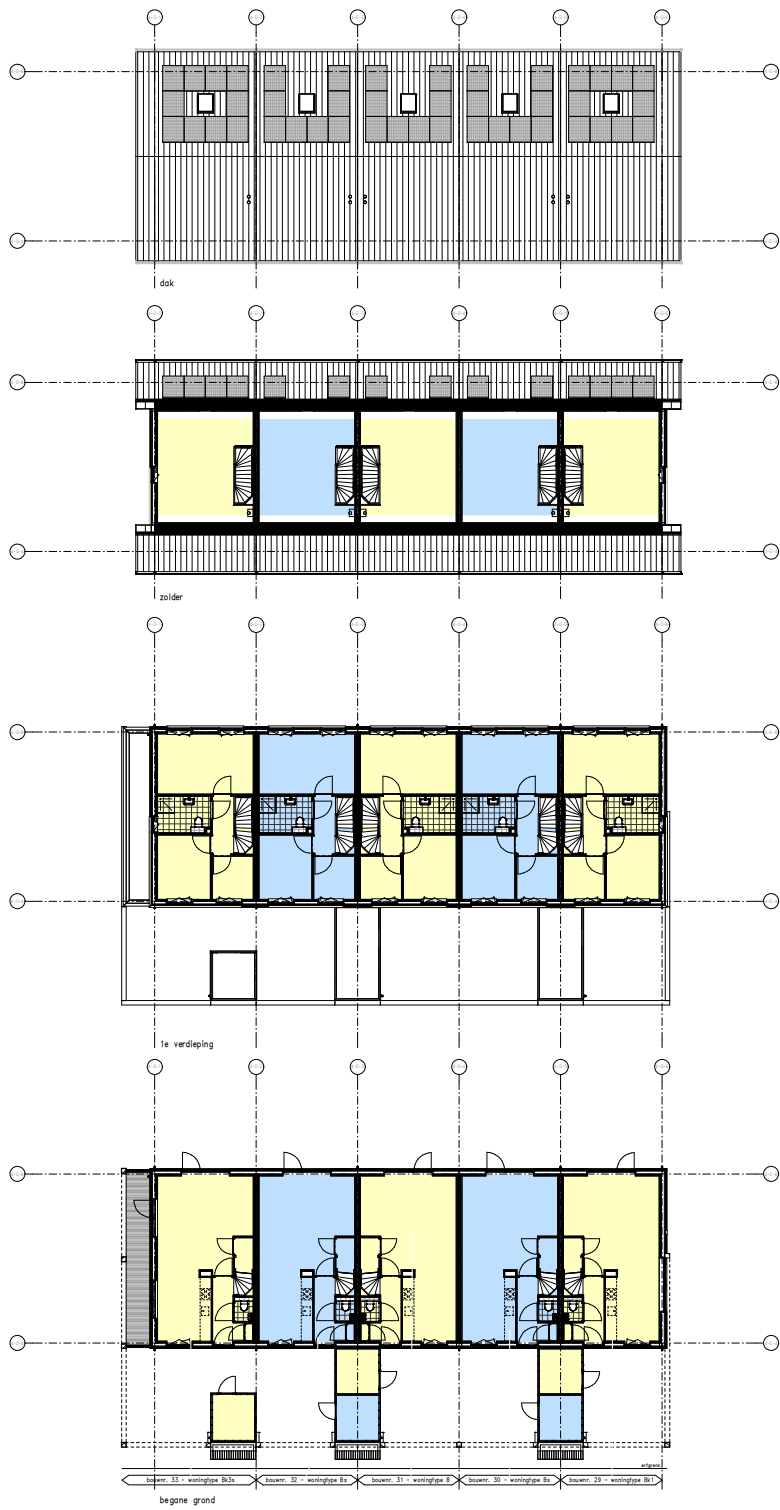

**Klavervier**

60 (woningen en 16 lofts) op de Noordvliet  
 Overzichtstekening - Kwadrant 4 - Blok A  
 Bouwnummer 24 Tm 26

datum : 15-09-2023  
 schaal : 1:100  
 tekenaar : WK-100-A  
 ontwerp : AD

**Klavervier**

60 (woningen en 16 lofts) op woningen Noordvliet Almere  
 Overzichtstekening - Kwadrant 4 - Blok B  
 Bouwnummer 19 km 23

datum : 15-09-2023  
 schaal : 1:100  
 tekenaar : WK-103-48  
 ontwerp : AD

dak opbouw

1e verdieping/dak

begane grond

achtergevel

linker zijgevel

voorgevel

rechter zijgevel

**Klavervier**

60 flatwoningen en 16 laagbouwappartementen Noordvlietpassage Almere  
 Overzichtstekening - Kwadrant 4 - Blok C  
 Bouwnummer 34 t/m 37

datum : 15-09-2023 schaal : 1:100  
 tekenaar : WK-103-AC ontwerper : AD

**Klavervier**  
 60 (woningen en 16 lozenbodwoningen Noordplassen Almere  
 Overzichttekening - Kwadrant 4 - Blok D  
 Bouwnummer 29 t/m 33