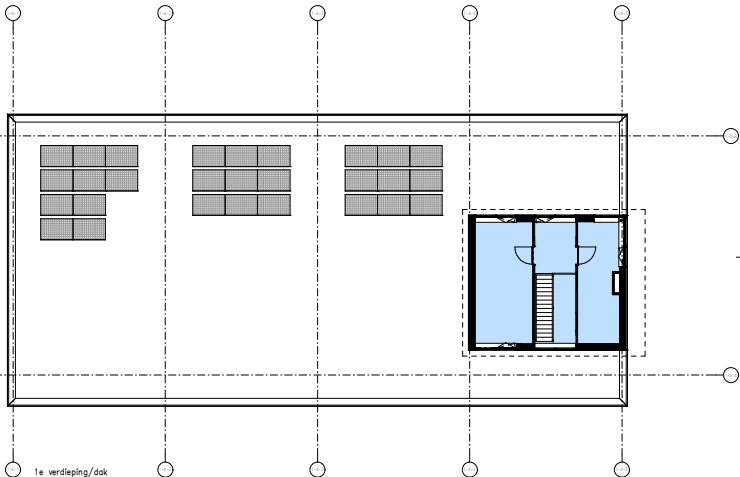

dak opbouw

1e verdieping/dak

begane grond

voorgevel

linker zijgevel

achtergevel

rechter zijgevel

**Klavervier**  
 60 (woningen en 16 lovertopwoningen Noordplein Almere  
 Overzichtstekening - Kwadrant 1 - Blok A  
 Bouwnummer 6.1/m.9

datum : 15-09-2023  
 schaal : 1:100  
 tekenaar : VM-103-1-A  
 ontwerp : AD

**Klavervier**

60 flatwoningen en 16 laagbouwappartementen Noordvliet Almere  
 Overzichttekening - Kwadrant 1 - Blok B  
 Bouwnummer 1 t/m 5

datum : 15-09-2023  
 schaal : 1:100  
 tekenaar : WK-103-18  
 ontwerp : AD

dak

zolder

1e verdieping

begane grond

lokaanw. 13 - woonstijl C314 | lokaanw. 17 - woonstijl A | lokaanw. 18 - woonstijl A | lokaanw. 15 - woonstijl A | lokaanw. 14 - woonstijl B1

voorgevel

achtergevel

linker zijgevel

rechter zijgevel

**Klavervier**  
 60 (woningen en 16 lofts) op de wijk Noordvliet  
 Oudezijde - Kwadrant 1 - Blok D  
 Bouwnummer 10 t/m 13

datum : 15-09-2023  
 schaal : 1:100  
 tekenaar : WK-103-10  
 ontwerp : AD