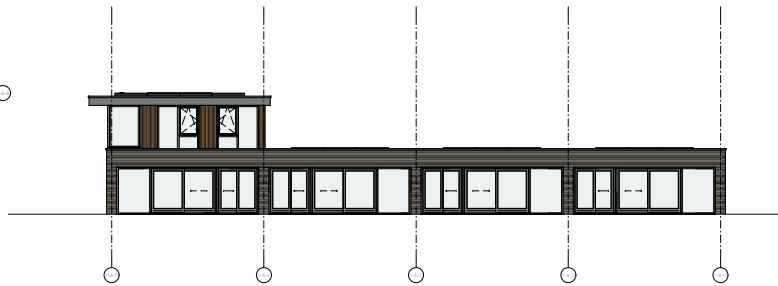

dak opbouw

1e verdieping/dak

begane grond

voorgevel

linker zijgevel

achtergevel

rechter zijgevel

**Klavervier**  
 60 (woningen en 16 lovertopwoningen Noordplein Almere  
 Overzichtstekening - Kwadrant 1 - Blok A  
 Bouwnummer 6.1/m.9

datum : 15-09-2023  
 schaal : 1:100  
 tekenaar : VM-103-1-A  
 ontwerp : AD

**Klavervier**

60 flatwoningen en 16 laagbouwappartementen Noordvliet Almere  
 Overzichttekening - Kwadrant 1 - Blok B  
 Bouwnummer 1 t/m 5

datum : 15-09-2023  
 schaal : 1:100  
 tekenaar : WK-103-18  
 ontwerp : AD

dak

zolder

1e verdieping

begane grond

lokaanw. 13 - woonstijl C314 | lokaanw. 17 - woonstijl A | lokaanw. 18 - woonstijl A | lokaanw. 15 - woonstijl A | lokaanw. 14 - woonstijl B1

voorgevel

achtergevel

linker zijgevel

rechter zijgevel

**Klavervier**  
 60 (woningen en 16 lofts) op de wijk Noordvliet  
 Oudezijde - Kwadrant 1 - Blok D  
 Bouwnummer 10 t/m 13

datum : 15-09-2023  
 schaal : 1:100  
 tekenaar : WK-103-10  
 ontwerp : AD