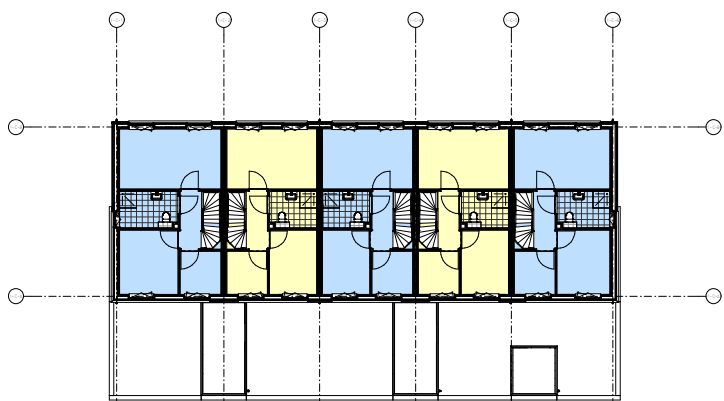

dak opbouw

1e verdieping/dak

begane grond

voorgevel

linker zijgevel

achtergevel

rechter zijgevel

**Klavervier**  
 60 (woningen en 16 lovertopwoningen Noordplein Almere  
 Overzichtstekening - Kwadrant 1 - Blok A  
 Bouwnummer 6.1/m.9

datum : 15-09-2023  
 schaal : 1:100  
 tekenaar : VM-103-1-A  
 ontwerp : AD

**Klavervier**

60 flatwoningen en 16 laagbouwappartementen Noordvliet Almere  
 Overzichttekening - Kwadrant 1 - Blok B  
 Bouwnummer 1 t/m 5

datum : 15-09-2023  
 schaal : 1:100  
 tekenaar : WK-103-18  
 ontwerp : AD

dak

zolder

1e verdieping

begane grond

lokaanw. 13 - woonstijl C314 | lokaanw. 17 - woonstijl A | lokaanw. 18 - woonstijl A | lokaanw. 15 - woonstijl A | lokaanw. 14 - woonstijl B1