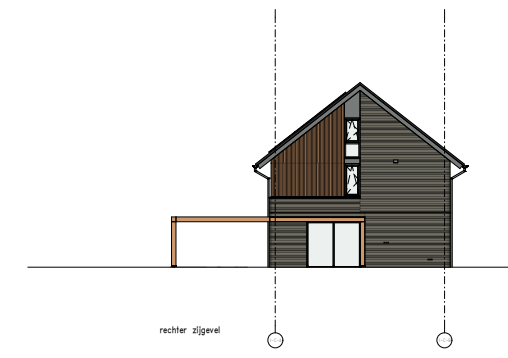

dak opbouw

1e verdieping/dak

begane grond

voorgevel

linker zijgevel

achtergevel

rechter zijgevel

**Klavervier**  
 60 (woningen en 16 lovertopwoningen Noordplein Almere  
 Overzichtstekening - Kwadrant 1 - Blok A  
 Bouwnummer 6.1/m.9

datum : 15-09-2023  
 schaal : 1:100  
 tekenaar : WK-103-18  
 ontwerp : AD

dak

zolder

1e verdieping

begane grond

lokaanw. 13 - woonstijl C314 | lokaanw. 17 - woonstijl A | lokaanw. 18 - woonstijl A | lokaanw. 15 - woonstijl A | lokaanw. 14 - woonstijl B1

voorgevel

achtergevel

linker zijgevel

rechter zijgevel

**Klavervier**  
 60 (woningen en 16 lofts) op de wijk Noordvliet  
 Oudezijde - Kwadrant 1 - Blok D  
 Bouwnummer 10 t/m 13

datum : 15-09-2023  
 schaal : 1:100  
 tekenaar : WK-103-10  
 ontwerp : AD

**Klavervier**

60 (woningen en 16 lofts) op de Noordvliet  
 Overzichtstekening - Kwadrant 4 - Blok A  
 Bouwnummer 24 Tm 26

datum : 15-09-2023  
 schaal : 1:100  
 tekenaar : WK-100-A  
 ontwerp : AD

**Klavervier**