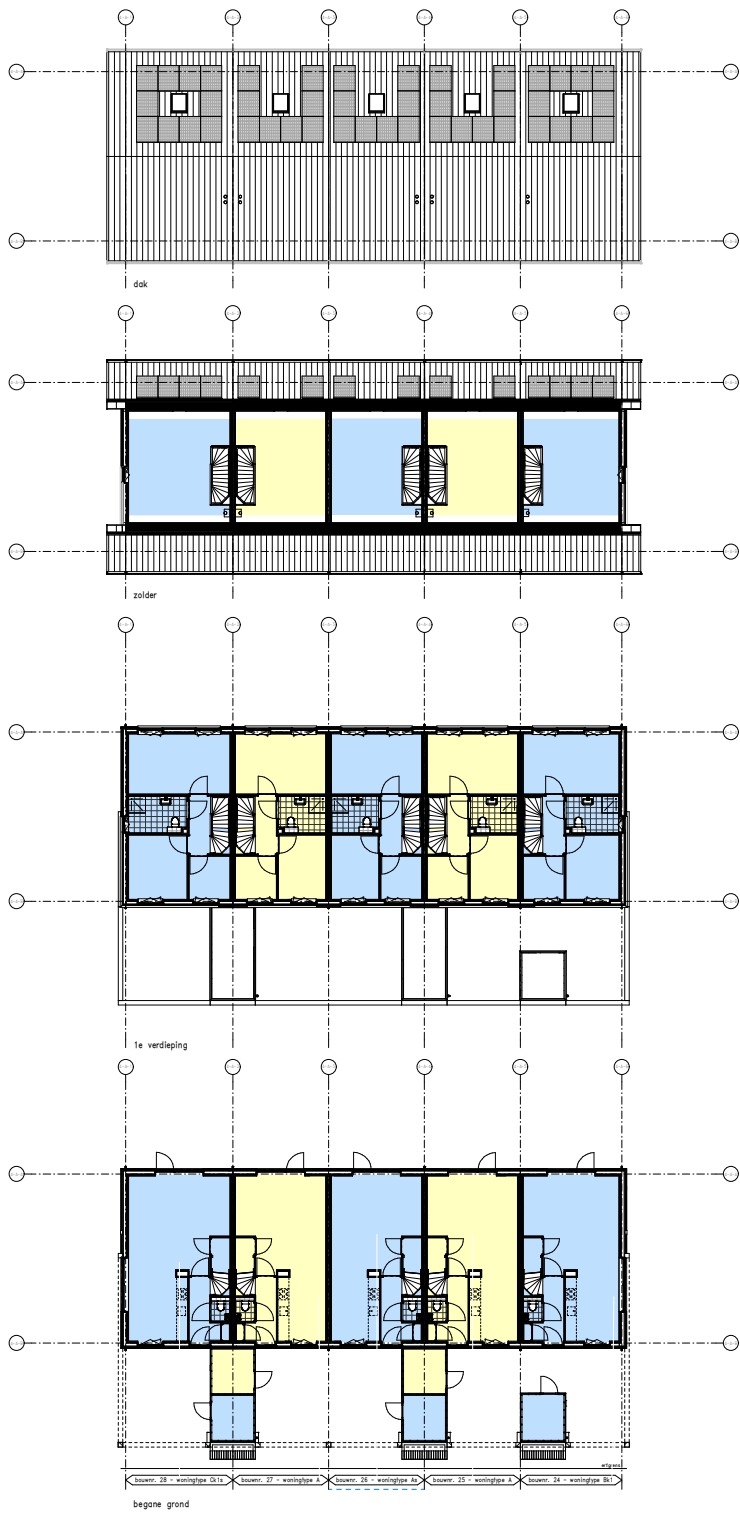

Klavervier

datum : 15-09-2023
schaal : 1:100
tekenaar : WK-100-A
ontwerp : AD