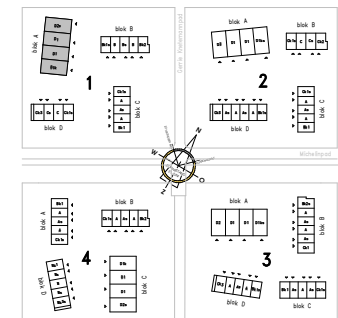

dak opbouw

1e verdieping/dak

begane grond

voorgevel

linker zijgevel

achtergevel

rechter zijgevel

**Klavervier**  
 60 (woningen en 16 lovertopwoningen Noordplein Almere  
 Overzichtstekening - Kwadrant 1 - Blok A  
 Bouwnummer 6.1/m.9

datum : 15-09-2023  
 schaal : 1:100  
 tekenaar : VM-103-1-A  
 ontwerp : AD

**Klavervier**

60 flatwoningen en 16 laagbouwappartementen Noordvliet Almere  
 Overzichttekening - Kwadrant 1 - Blok B  
 Bouwnummer 1 t/m 5

voorgevel

achtergevel

linker zijgevel

rechter zijgevel

**Klavervier**  
 60 (woningen en 16 lofts) op de wijk Noordvliet  
 Oudezijde - Kwadrant 1 - Blok D  
 Bouwnummer 10 t/m 13

datum : 15-09-2023  
 schaal : 1:100  
 tekenaar : WK-103-10  
 ontwerp : AD

**Klavervier**

60 (woningen en 16 lofts) op de Noordvliet  
 Overzichtstekening - Kwadrant 4 - Blok A  
 Bouwnummer 24 Tm 26

datum : 15-09-2023  
 schaal : 1:100  
 tekenaar : WK-100-A  
 ontwerp : AD

**Klavervier**