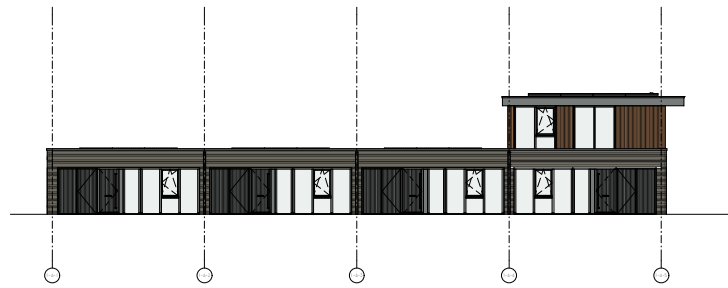

dak opbouw

1e verdieping/dak

begane grond

voorgevel

linker zijgevel

achtergevel

rechter zijgevel

**Klavervier**  
 60 (woningen en 16 lovertopwoningen Noordplein Almere  
 Overzichtstekening - Kwadrant 1 - Blok A  
 Bouwnummer 6.1/m.9

datum : 15-09-2023  
 schaal : 1:100  
 tekenaar : VM-103-1-A  
 ontwerp : AD

**Klavervier**

60 flatwoningen en 16 laagbouwappartementen Noordvliet Almere  
 Overzichttekening - Kwadrant 1 - Blok B  
 Bouwnummer 1 t/m 5

datum : 15-09-2023  
 schaal : 1:100  
 tekenaar : WK-103-18  
 ontwerp : AD

dak

zolder

1e verdieping

begane grond

lokaanw. 13 - woonstijl C314 | lokaanw. 17 - woonstijl A | lokaanw. 18 - woonstijl A | lokaanw. 15 - woonstijl A | lokaanw. 14 - woonstijl B1

voorgevel

achtergevel

linker zijgevel

rechter zijgevel

**Klavervier**  
 60 (woningen en 16 lofts) op de wijk Noordvliet  
 Oudezijde - Kwadrant 1 - Blok D  
 Bouwnummer 10 t/m 13

datum : 15-09-2023  
 schaal : 1:100  
 tekenaar : WK-103-10  
 ontwerp : AD