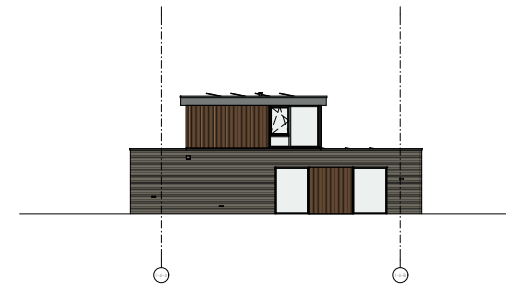

dak opbouw

1e verdieping/dak

begane grond

voorgevel

linker zijgevel

achtergevel

rechter zijgevel

**Klavervier**  
 60 (woningen en 16 lovertopwoningen Noordplein Almere  
 Overzichtstekening - Kwadrant 1 - Blok A  
 Bouwnummer 6.1/m.9

datum : 15-09-2023  
 schaal : 1:100  
 tekenaar : VM-103-1-A  
 ontwerp : AD

**Klavervier**

60 flatwoningen en 16 laagbouwappartementen Noordvliet Almere  
 Overzichttekening - Kwadrant 1 - Blok B  
 Bouwnummer 1 t/m 5

datum : 15-09-2023  
 schaal : 1:100  
 tekenaar : WK-103-18  
 ontwerp : AD

dak

zolder

1e verdieping

begane grond

lokaanw. 13 - woonstijl C314 | lokaanw. 17 - woonstijl A | lokaanw. 18 - woonstijl A | lokaanw. 15 - woonstijl A | lokaanw. 14 - woonstijl B1

voorgevel

achtergevel

linker zijgevel

rechter zijgevel

**Klavervier**  
 60 (woningen en 16 lofts) op de wijk Noordvliet  
 Oudezijde - Kwadrant 1 - Blok D  
 Bouwnummer 10 t/m 13

datum : 15-09-2023  
 schaal : 1:100  
 tekenaar : WK-103-10  
 ontwerp : AD