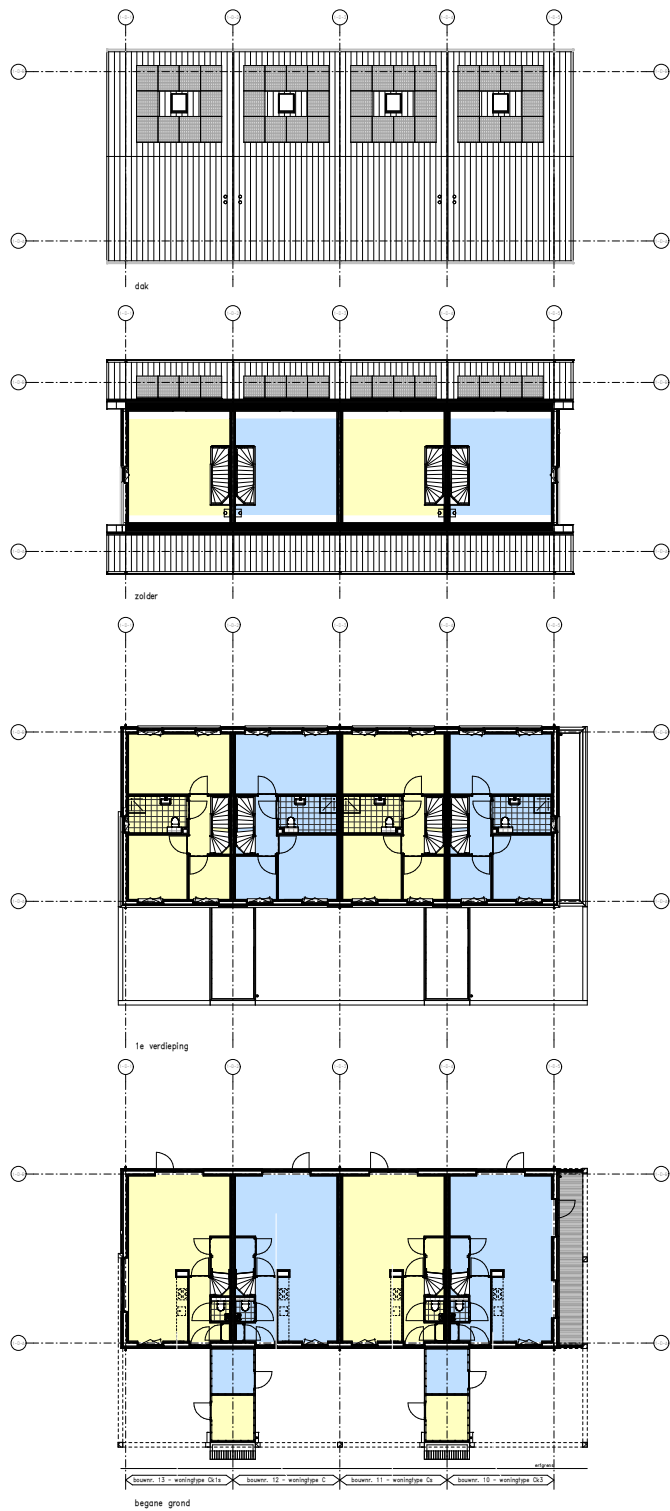

datum : 15-09-2023  
 schaal : 1:100  
 tekenaar : WK-103-18  
 ontwerp : AD

dak

zolder

1e verdieping

begane grond

lokaanw. 13 - woonstijl C314 | lokaanw. 17 - woonstijl A | lokaanw. 18 - woonstijl A | lokaanw. 15 - woonstijl A | lokaanw. 14 - woonstijl B1

voorgevel

achtergevel

linker zijgevel

rechter zijgevel

**Klavervier**  
 60 (woningen en 16 lofts) op de wijk Noordvliet  
 Oudezijde - Kwadrant 1 - Blok D  
 Bouwnummer 10 t/m 13

datum : 15-09-2023  
 schaal : 1:100  
 tekenaar : WK-103-10  
 ontwerp : AD

**Klavervier**

60 (woningen en 16 lofts) op de Noordvliet  
 Overzichtstekening - Kwadrant 4 - Blok A  
 Bouwnummer 24 Tm 26

datum : 15-09-2023  
 schaal : 1:100  
 tekenaar : WK-100-A  
 ontwerp : AD

**Klavervier**

60 (woningen en 16 lofts) op woningen Noordvliet Almere  
 Overzichtstekening - Kwadrant 4 - Blok B  
 Bouwnummer 19 km 23

datum : 15-09-2023  
 schaal : 1:100  
 tekenaar : WK-103-48  
 ontwerp : AD

dak opbouw