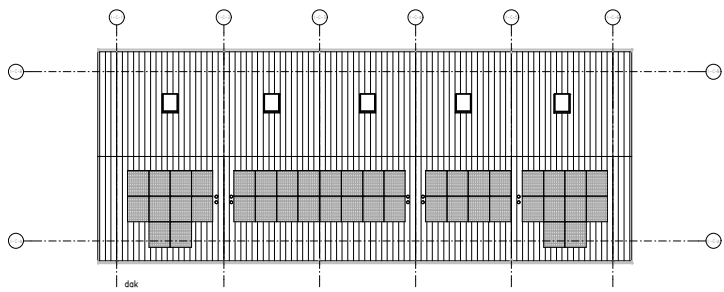

dak opbouw

1e verdieping/dak

begane grond

voorgevel

linker zijgevel

achtergevel

rechter zijgevel

**Klavervier**  
 60 (woningen en 16 lovertopwoningen Noordplein Almere  
 Overzichtstekening - Kwadrant 1 - Blok A  
 Bouwnummer 6.1/m.9

datum : 15-09-2023  
 schaal : 1:100  
 tekenaar : VM-103-1-A  
 ontwerp : AD

**Klavervier**

60 flatwoningen en 16 laagbouwappartementen Noordvliet Almere  
 Overzichttekening - Kwadrant 1 - Blok B  
 Bouwnummer 1 t/m 5

datum : 15-09-2023  
 schaal : 1:100  
 tekenaar : WK-103-18  
 ontwerp : AD

dak

zolder

1e verdieping

begane grond

lokaanw. 13 - woonstijl C314 | lokaanw. 17 - woonstijl A | lokaanw. 18 - woonstijl A | lokaanw. 15 - woonstijl A | lokaanw. 14 - woonstijl B1

voorgevel

achtergevel

linker zijgevel

rechter zijgevel

**Klavervier**  
 60 (woningen en 16 lofts) op de wijk Noordvliet  
 Oudezijde - Kwadrant 1 - Blok D  
 Bouwnummer 10 t/m 13

datum : 15-09-2023  
 schaal : 1:100  
 tekenaar : WK-103-10  
 ontwerp : AD