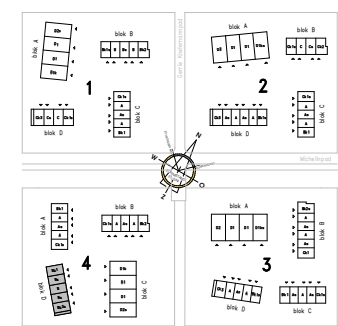

60 (woningen en 16 lofts) op woningen Noordvliet Almere  
 Overzichtstekening - Kwadrant 4 - Blok B  
 Bouwnummer 19 km 23

datum : 15-09-2023  
 schaal : 1:100  
 tekenaar : WK-103-48  
 ontwerp : AD

dak opbouw

1e verdieping/dak

begane grond

achtergevel

linker zijgevel

voorgevel

rechter zijgevel

**Klavervier**

60 flatwoningen en 16 laagbouwappartementen Noordvlietpassage Almere  
 Overzichtstekening - Kwadrant 4 - Blok C  
 Bouwnummer 34 t/m 37

datum : 15-09-2023 schaal : 1:100  
 tekenaar : WK-103-AC ontwerper : AD

**Klavervier**  
 60 (woningen en 16 lozenbodwoningen Noordplassen Almere  
 Overzichttekening - Kwadrant 4 - Blok D  
 Bouwnummer 29 t/m 33