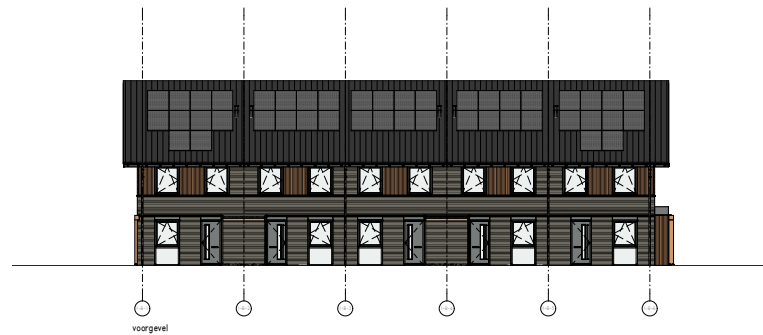

Klavervier

datum : 15-09-2023
schaal : 1:100
tekenaar : WK-103-18
ontwerp : AD