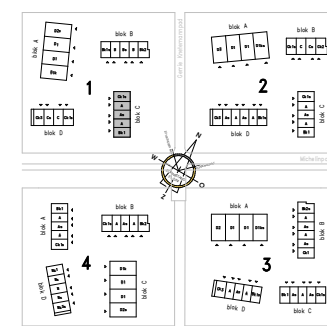

dak opbouw

1e verdieping/dak

begane grond

voorgevel

linker zijgevel

achtergevel

rechter zijgevel

**Klavervier**  
 60 (woningen en 16 lovertopwoningen Noordplein Almere  
 Overzichtstekening - Kwadrant 1 - Blok A  
 Bouwnummer 6.1/m.9

voorgevel

achtergevel

linker zijgevel

rechter zijgevel

**Klavervier**  
 60 (woningen en 16 lofts) op de wijk Noordvliet  
 Oudezijde - Kwadrant 1 - Blok D  
 Bouwnummer 10 t/m 13

datum : 15-09-2023  
 schaal : 1:100  
 tekenaar : WK-103-10  
 ontwerp : AD

**Klavervier**

60 (woningen en 16 lofts) op de Noordvliet  
 Overzichtstekening - Kwadrant 4 - Blok A  
 Bouwnummer 24 Tm 26

datum : 15-09-2023  
 schaal : 1:100  
 tekenaar : WK-100-A  
 ontwerp : AD

**Klavervier**

60 (woningen en 16 lofts) op woningen Noordvliet Almere  
 Overzichtstekening - Kwadrant 4 - Blok B  
 Bouwnummer 19 km 23

datum : 15-09-2023  
 schaal : 1:100  
 tekenaar : WK-103-48  
 ontwerp : AD

dak opbouw