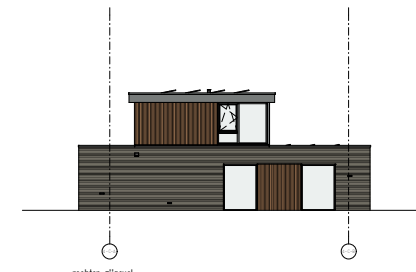

rechter zijgevel