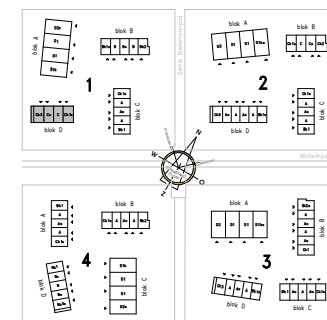

voorgevel

achtergevel

linker zijgevel

rechter zijgevel

**Klavervier**  
 60 (woningen en 16 lofts) op de wijk Noordvliet  
 Oudezijde - Kwadrant 1 - Blok D  
 Bouwnummer 10 t/m 13

datum : 15-09-2023  
 schaal : 1:100  
 tekenaar : WK-103-10  
 ontwerp : AD

**Klavervier**

60 (woningen en 16 lofts) op de Noordvliet  
 Overzichtstekening - Kwadrant 4 - Blok A  
 Bouwnummer 24 Tm 26

datum : 15-09-2023  
 schaal : 1:100  
 tekenaar : WK-100-A  
 ontwerp : AD

**Klavervier**

60 (woningen en 16 lofts) op woningen Noordvliet Almere  
 Overzichtstekening - Kwadrant 4 - Blok B  
 Bouwnummer 19 km 23

datum : 15-09-2023  
 schaal : 1:100  
 tekenaar : WK-103-48  
 ontwerp : AD

dak opbouw