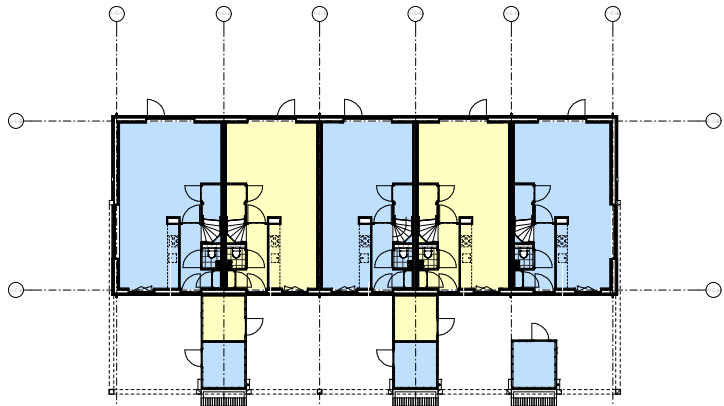

datum : 15-09-2023  
 schaal : 1:100  
 tekenaar : WK-103-18  
 ontwerp : AD

dak

zolder

1e verdieping

begane grond

lokaanw. 13 - woonstijl C314 | lokaanw. 17 - woonstijl A | lokaanw. 18 - woonstijl A | lokaanw. 15 - woonstijl A | lokaanw. 14 - woonstijl B1

voorgevel

achtergevel

linker zijgevel

rechter zijgevel

**Klavervier**  
 60 (woningen en 16 lofts) op de wijk Noordvliet  
 Oudezijde - Kwadrant 1 - Blok D  
 Bouwnummer 10 t/m 13

datum : 15-09-2023  
 schaal : 1:100  
 tekenaar : WK-103-10  
 ontwerp : AD