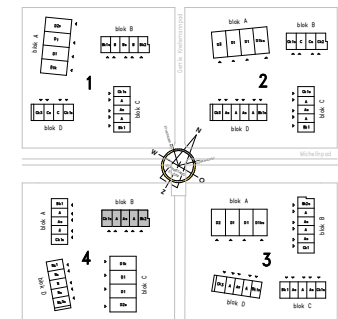

dak opbouw

1e verdieping/dak

begane grond

voorgevel

linker zijgevel

achtergevel

rechter zijgevel

**Klavervier**  
 60 (woningen en 16 lovertopwoningen Noordplein Almere  
 Overzichtstekening - Kwadrant 1 - Blok A  
 Bouwnummer 6.1/m.9

voorgevel

achtergevel

linker zijgevel

rechter zijgevel

**Klavervier**  
 60 (woningen en 16 lofts) op de wijk Noordvliet  
 Oudezijde - Kwadrant 1 - Blok D  
 Bouwnummer 10 t/m 13

datum : 15-09-2023  
 schaal : 1:100  
 tekenaar : WK-103-10  
 ontwerp : AD

**Klavervier**

60 (woningen en 16 lofts) op de Noordvliet  
 Overzichtstekening - Kwadrant 4 - Blok A  
 Bouwnummer 24 Tm 26

datum : 15-09-2023  
 schaal : 1:100  
 tekenaar : WK-100-A  
 ontwerp : AD

**Klavervier**

60 (woningen en 16 lofts) op woningen Noordvliet Almere  
 Overzichtstekening - Kwadrant 4 - Blok B  
 Bouwnummer 19 km 23

datum : 15-09-2023  
 schaal : 1:100  
 tekenaar : WK-103-48  
 ontwerp : AD

dak opbouw