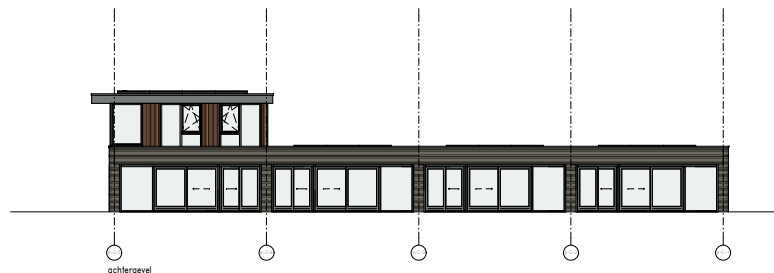

achtergevel