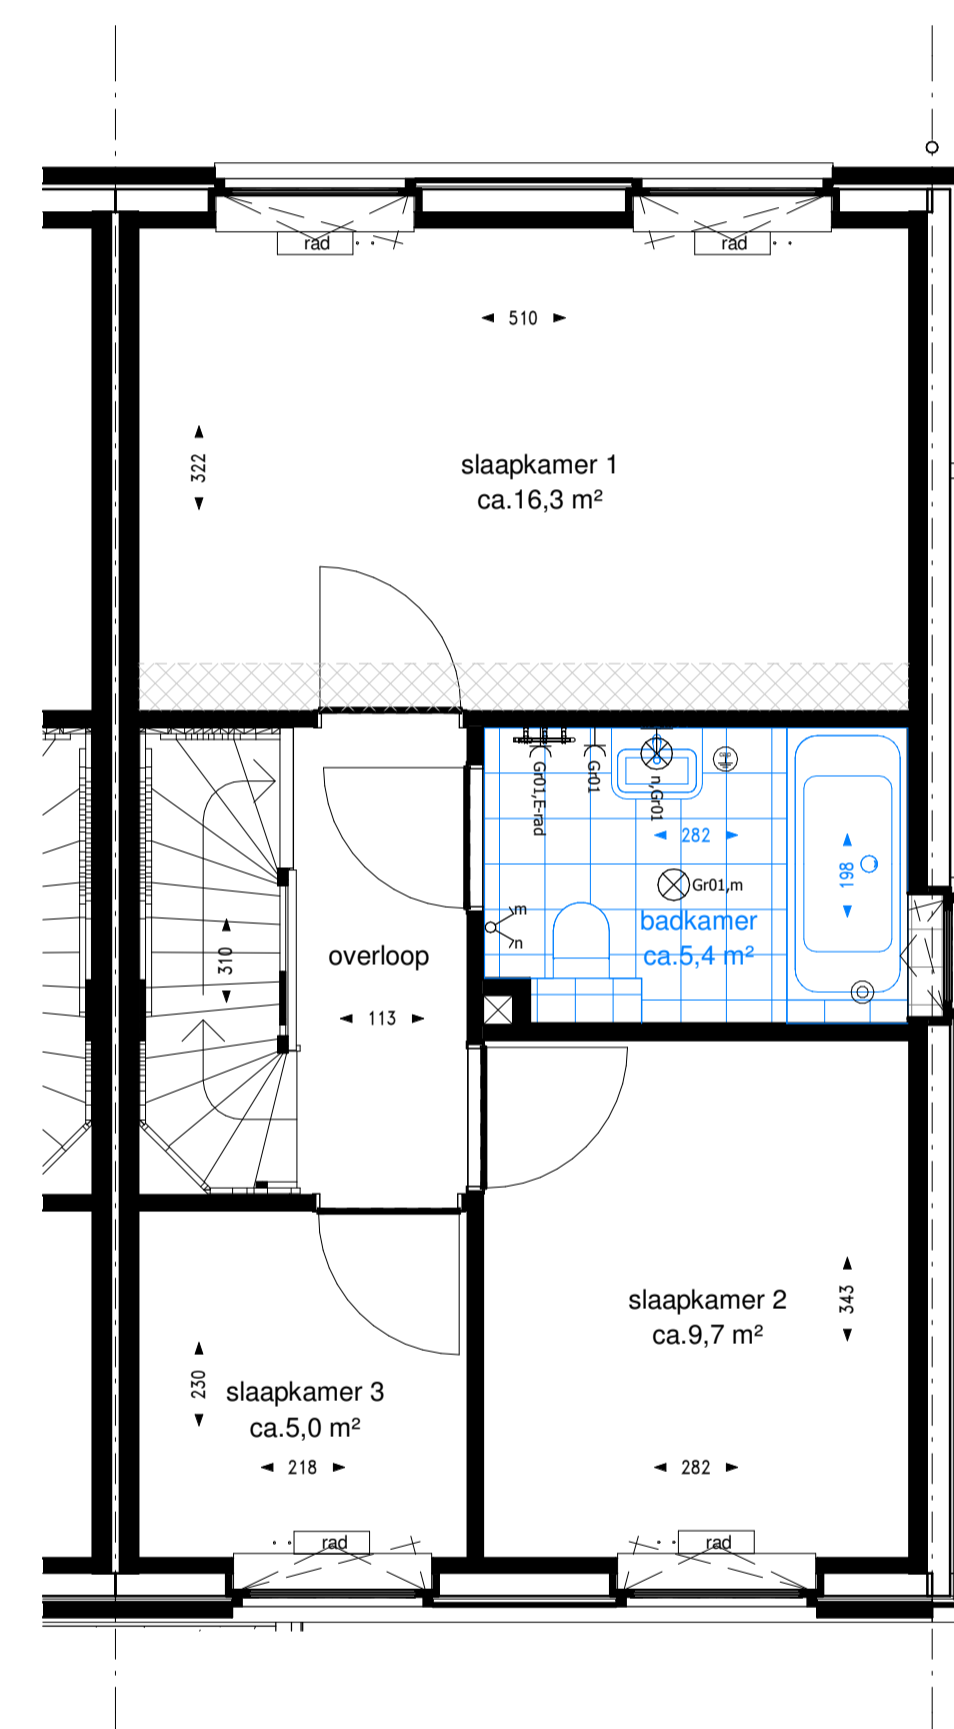

renvooi

-  plafond lichtpunt
-  wand lichtpunt binnen/buiten 1800mm+
-  plafond inbouwspot LED
-  rookmelder op lichtnet, onderling gekoppeld
-  wandcontactdoos met randaarde, enkel 300/1050mm+
-  wandcontactdoos met randaarde, dubbel 300mm+
-  230V aansluiting t.b.v. mechanische ventilatie 1500+
-  enkele schakelaar 1050mm+
-  dubbel schakelaar (serie schakelaar) 1050mm+
-  wisselschakelaar (hotelschakelaar) 1050mm+
-  thermostaat 1500mm+
-  CAI/TEL onbedrade elektrabuis uitkomend in meterkast met trekkoord 300mm+
-  CAI/TEL bedrade elektrabuis uitkomend in meterkast 300mm+
-  onbedrade elektrabuis uitkomend in meterkast met trekkoord aansluiting uitkomend in meterkast aangesloten op een aparte groep, algemeen met een wisselschakelaar
-  wandcontactdoos t.b.v. vloerverwarming pomp 500mm+
-  wandcontactdoos t.b.v. wasmachine/wasdroger 1200mm+
-  wandcontactdoos t.b.v. MV-unit 1200mm+
-  dubbel draaudoor 1050mm+
-  ventilatieventiel afvoer (plafond)
-  ventilatieventiel afvoer (wand/knieschot)
-  ventilatieventiel toevoer (plafond)
-  ventilatieventiel toevoer (wand/knieschot)
-  elektrische handdoekradiator
-  opstelplaats mv-box
-  radiator
-  verdelers vloerverwarming
-  opstelplaats wasmachine
-  opstelplaats wasdroger
-  gebied waar krijtstreepmethode is toegepast

optie B003: samenvoegen slaapkamer 2 en 3

optie B002: bad
(douchen in bad)

optie B001: bad en douche

60 rijwoningen en 16 levensloopwoningen Noorderplassen Almere
Indelingsopties - Woningtypen Bk2