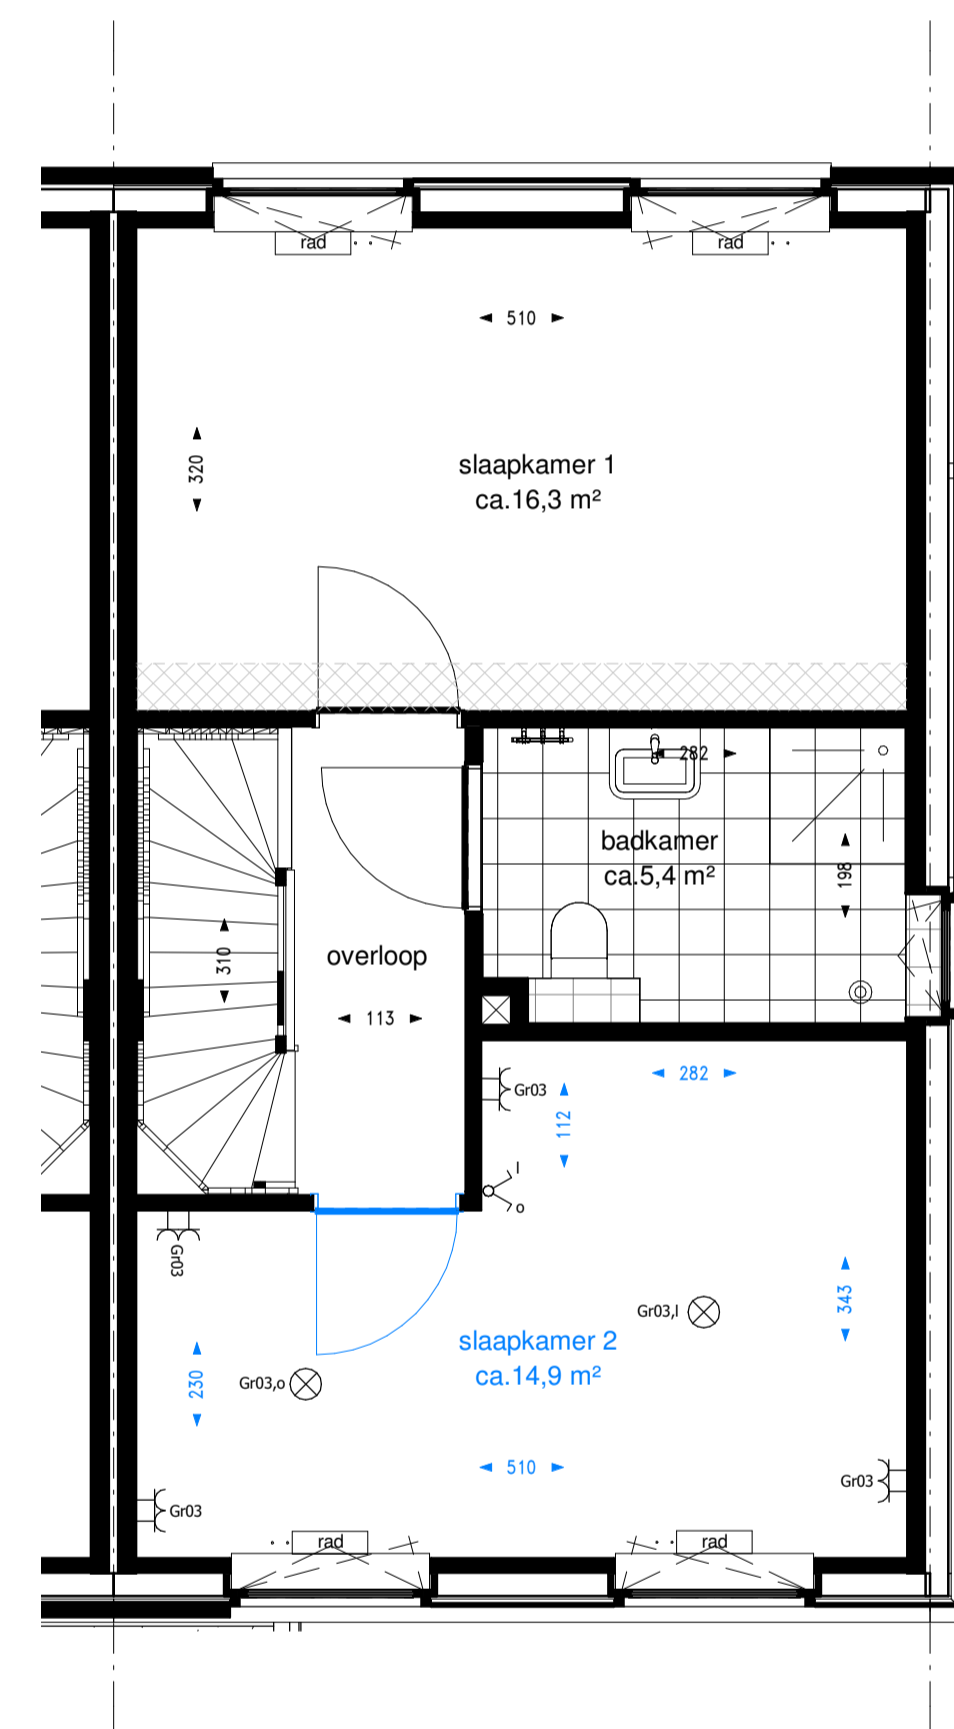

renvooi

-  plafond lichtpunt
-  wand lichtpunt binnen/buiten 1800mm+
-  plafond inbouwspot LED
-  rookmelder op lichtnet, onderling gekoppeld
-  wandcontactdoos met randaarde, enkel 300/1050mm+
-  wandcontactdoos met randaarde, dubbel 300mm+
-  230V aansluiting t.b.v. mechanische ventilatie 1500+
-  enkele schakelaar 1050mm+
-  dubbel schakelaar (serie schakelaar) 1050mm+
-  wisselschakelaar (hotelschakelaar) 1050mm+
-  thermostaat 1500mm+
-  CAI/TEL onbedrade elektrabuis uitkomend in meterkast met trekkoord 300mm+
-  CAI/TEL bedrade elektrabuis uitkomend in meterkast 300mm+
-  onbedrade elektrabuis uitkomend in meterkast met trekkoord aansluiting uitkomend in meterkast aangesloten op een aparte groep, algemeen met een wisselschakelaar
-  wandcontactdoos t.b.v. vloerverwarming pomp 500mm+
-  wandcontactdoos t.b.v. wasmachine/wasdroger 1200mm+
-  wandcontactdoos t.b.v. MV-unit 1200mm+
-  dubbel draaudoor 1050mm+
-  ventilatieventiel afvoer (plafond)
-  ventilatieventiel afvoer (wand/knieschot)
-  ventilatieventiel toevoer (plafond)
-  ventilatieventiel toevoer (wand/knieschot)
-  elektrische handdoekradiator
-  opstelplaats mv-box
-  radiator
-  verdelers vloerverwarming
-  opstelplaats wasmachine
-  opstelplaats wasdroger
-  gebied waar krijtstreepmethode is toegepast

optie B003: samenvoegen slaapkamer 2 en 3

optie B002: bad
(douchen in bad)

optie B001: bad en douche

60 rijwoningen en 16 levensloopwoningen Noorderplassen Almere
Indelingsopties - Woningtypen Bk2