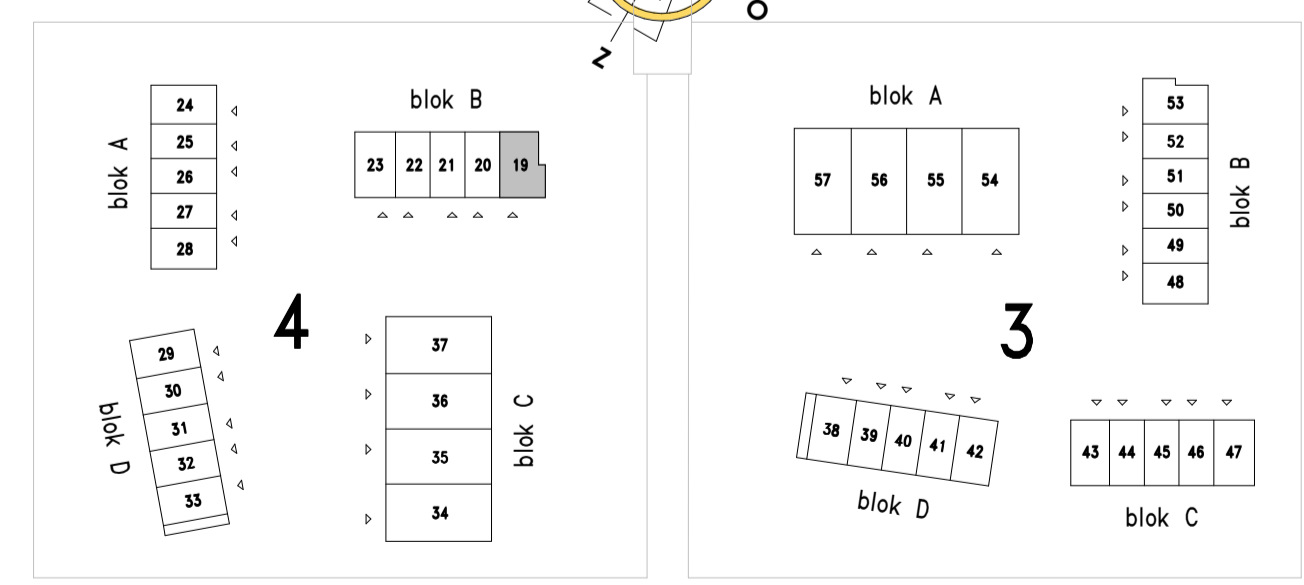

renvooi

-  plafond lichtpunt
-  wand lichtpunt binnen/buiten 1800mm+
-  plafond inbouwspot LED
-  rookmelder op lichtnet, onderling gekoppeld
-  wandcontactdoos met randaarde, enkel 300/1050mm+
-  wandcontactdoos met randaarde, dubbel 300mm+
-  230V aansluiting t.b.v. mechanische ventilatie 1500+
-  enkele schakelaar 1050mm+
-  dubbel schakelaar (serie schakelaar) 1050mm+
-  wisselschakelaar (hotelschakelaar) 1050mm+
-  thermostaat 1500mm+
-  CAI/TEL onbedrade elektrabuis uitkomend in meterkast met trekkoord 300mm+
-  CAI/TEL bedrade elektrabuis uitkomend in meterkast 300mm+
-  onbedrade elektrabuis uitkomend in meterkast met trekkoord aansluiting uitkomend in meterkast aangesloten op een aparte groep, algemeen met een wisselschakelaar
-  wandcontactdoos t.b.v. vloerverwarming pomp 500mm+
-  wandcontactdoos t.b.v. wasmachine/wasdroger 1200mm+
-  wandcontactdoos t.b.v. MV-unit 1200mm+
-  dubbel draaudoor 1050mm+
-  ventilatieventiel afvoer (plafond)
-  ventilatieventiel afvoer (wand/knieschot)
-  ventilatieventiel toevoer (plafond)
-  ventilatieventiel toevoer (wand/knieschot)
-  elektrische handdoekradiator
-  opstelplaats mv-box
-  radiator
-  verdelers vloerverwarming
-  opstelplaats wasmachine
-  opstelplaats wasdroger
-  gebied waar krijtstreepmethode is toegepast

optie B003: samenvoegen slaapkamer 2 en 3

optie B002: bad
(douchen in bad)

optie B001: bad en douche

60 rijwoningen en 16 levensloopwoningen Noorderplassen Almere
Indelingsopties - Woningtypen Bk2