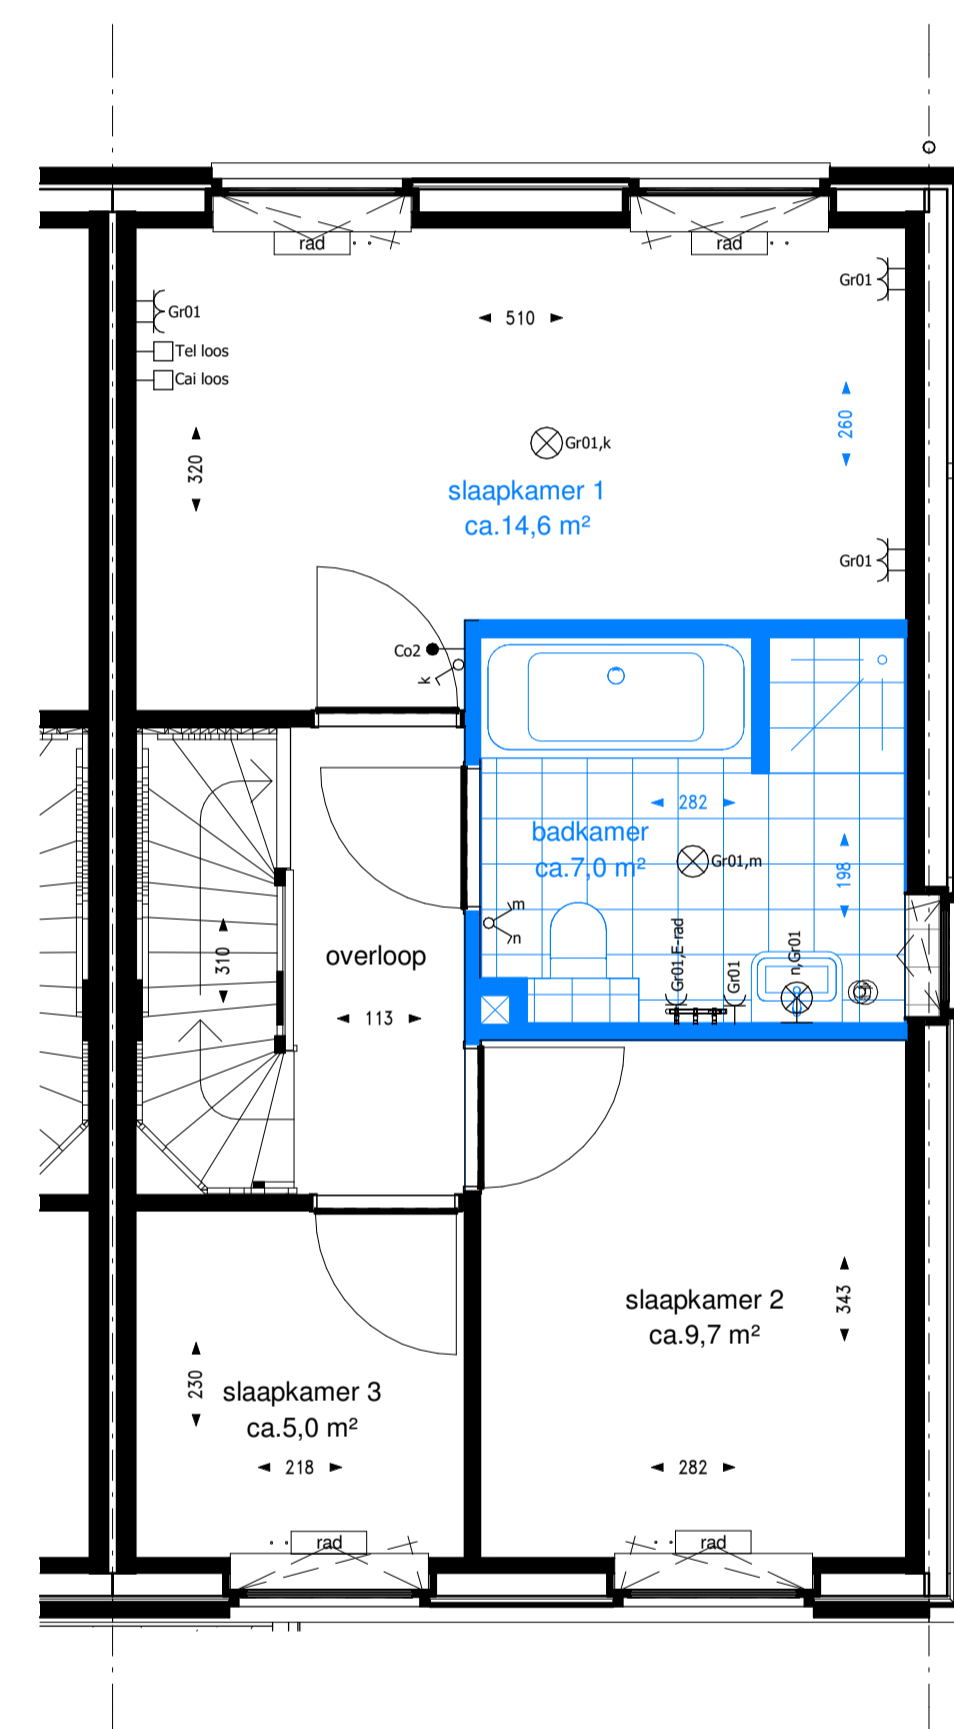

renvooi

-  plafond lichtpunt
-  wand lichtpunt binnen/buiten 1800mm+
-  plafond inbouwspot LED
-  rookmelder op lichtnet, onderling gekoppeld
-  wandcontactdoos met randaarde, enkel 300/1050mm+
-  wandcontactdoos met randaarde, dubbel 300mm+
-  230V aansluiting t.b.v. mechanische ventilatie 1500+
-  enkele schakelaar 1050mm+
-  dubbel schakelaar (serie schakelaar) 1050mm+
-  wisselschakelaar (hotelschakelaar) 1050mm+
-  thermostaat 1500mm+
-  CAI/TEL onbedrade elektrabuis uitkomend in meterkast met trekkoord 300mm+
-  CAI/TEL bedrade elektrabuis uitkomend in meterkast 300mm+
-  onbedrade elektrabuis uitkomend in meterkast met trekkoord aansluiting uitkomend in meterkast aangesloten op een aparte groep, algemeen met een wisselschakelaar
-  wandcontactdoos t.b.v. vloerverwarming pomp 500mm+
-  wandcontactdoos t.b.v. wasmachine/wasdroger 1200mm+
-  wandcontactdoos t.b.v. MV-unit 1200mm+
-  dubbel draaudoor 1050mm+
-  ventilatieventiel afvoer (plafond)
-  ventilatieventiel afvoer (wand/knieschot)
-  ventilatieventiel toevoer (plafond)
-  ventilatieventiel toevoer (wand/knieschot)
-  elektrische handdoekradiator
-  opstelplaats mv-box
-  radiator
-  verdelers vloerverwarming
-  opstelplaats wasmachine
-  opstelplaats wasdroger
-  gebied waar krijtstreepmethode is toegepast

optie B003: samenvoegen slaapkamer 2 en 3

optie B002: bad
(douchen in bad)

optie B001: bad en douche

60 rijwoningen en 16 levensloopwoningen Noorderplassen Almere
Indelingsopties - Woningtypen Bk2