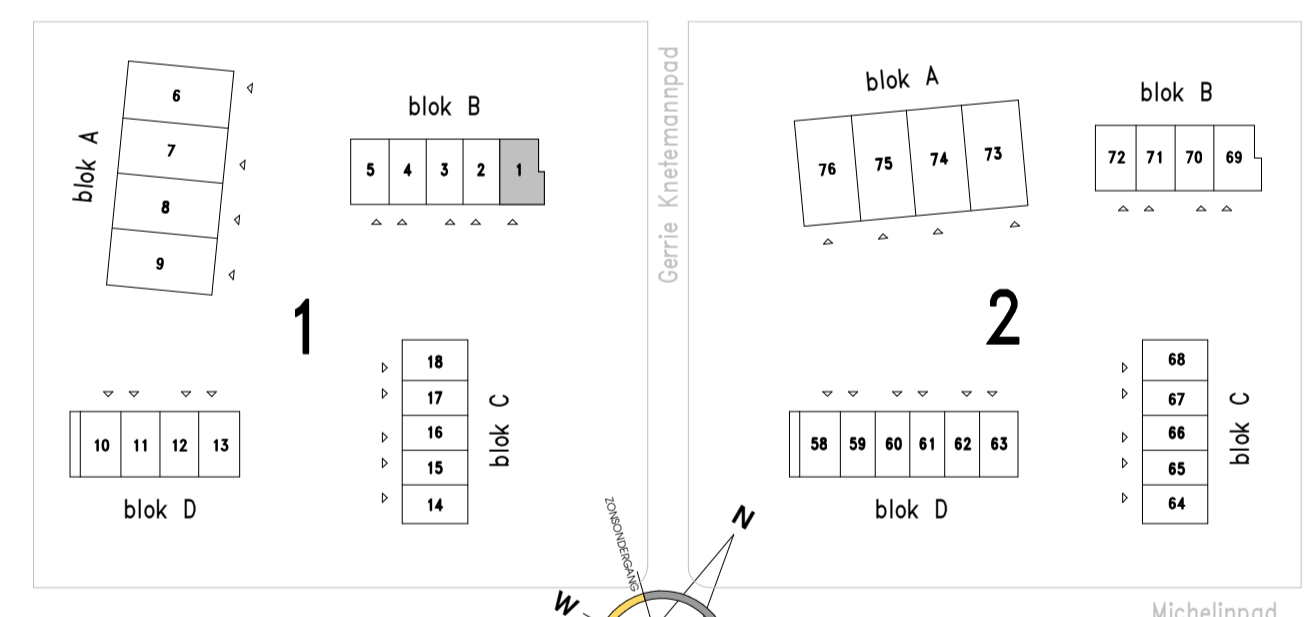

renvooi

-  plafond lichtpunt
-  wand lichtpunt binnen/buiten 1800mm+
-  plafond inbouwspot LED
-  rookmelder op lichtnet, onderling gekoppeld
-  wandcontactdoos met randaarde, enkel 300/1050mm+
-  wandcontactdoos met randaarde, dubbel 300mm+
-  230V aansluiting t.b.v. mechanische ventilatie 1500+
-  enkele schakelaar 1050mm+
-  dubbel schakelaar (serie schakelaar) 1050mm+
-  wisselschakelaar (hotelschakelaar) 1050mm+
-  thermostaat 1500mm+
-  CAI/TEL onbedrade elektrabuis uitkomend in meterkast met trekkoord 300mm+
-  CAI/TEL bedrade elektrabuis uitkomend in meterkast 300mm+
-  onbedrade elektrabuis uitkomend in meterkast met trekkoord aansluiting uitkomend in meterkast aangesloten op een aparte groep, algemeen met een wisselschakelaar
-  wandcontactdoos t.b.v. vloerverwarming pomp 500mm+
-  wandcontactdoos t.b.v. wasmachine/wasdroger 1200mm+
-  wandcontactdoos t.b.v. MV-unit 1200mm+
-  dubbel draaudoor 1050mm+
-  ventilatieventiel afvoer (plafond)
-  ventilatieventiel afvoer (wand/knieschot)
-  ventilatieventiel toevoer (plafond)
-  ventilatieventiel toevoer (wand/knieschot)
-  elektrische handdoekradiator
-  opstelplaats mv-box
-  radiator
-  verdelers vloerverwarming
-  opstelplaats wasmachine
-  opstelplaats wasdroger
-  gebied waar krijtstreepmethode is toegepast

optie B003: samenvoegen slaapkamer 2 en 3

optie B002: bad
(douchen in bad)

optie B001: bad en douche

60 rijwoningen en 16 levensloopwoningen Noorderplassen Almere
Indelingsopties - Woningtypen Bk2